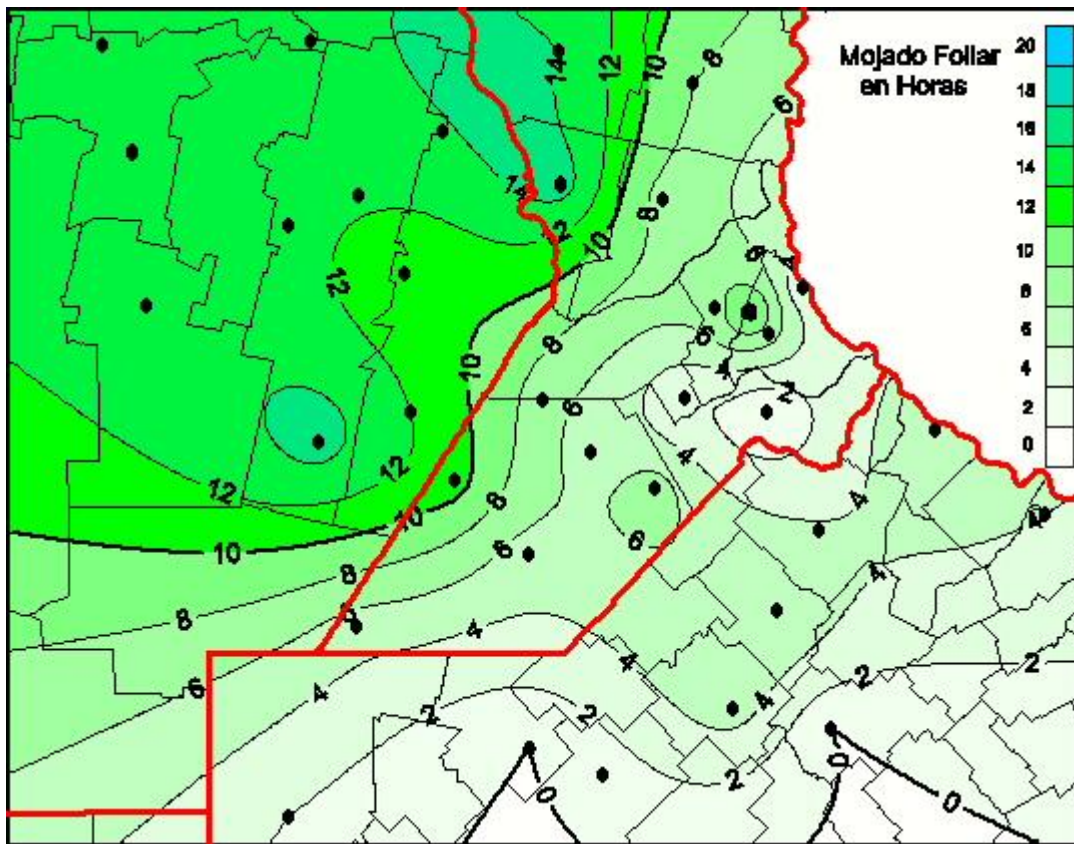

Humedad de Hoja

Mapa de humedad de hoja de las las últimas 72 horas.
(Desde las 8:00AM hasta las 8:00AM). Se actualiza a las 10:00hs.