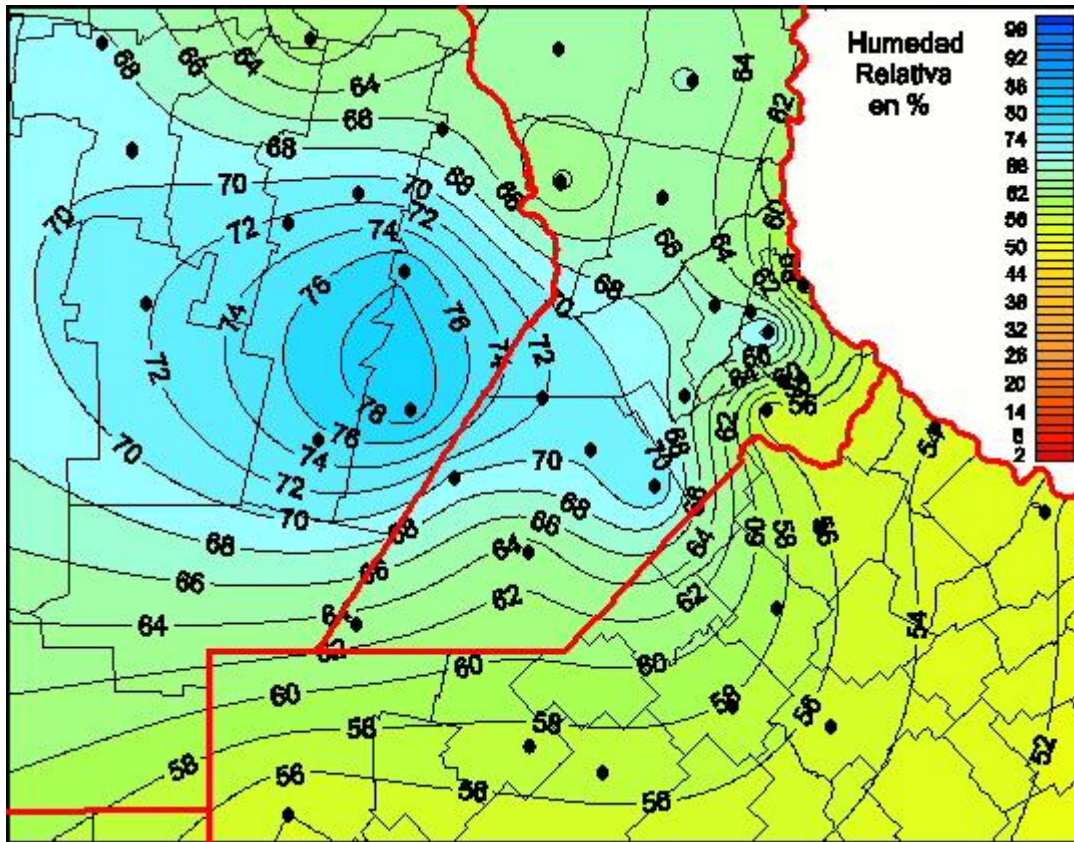

Humedad Relativa

Mapa de humedad relativa de las últimas 72 horas.
(Desde las 8:00AM hasta las 8:00AM). Se actualiza a las 10:00hs.