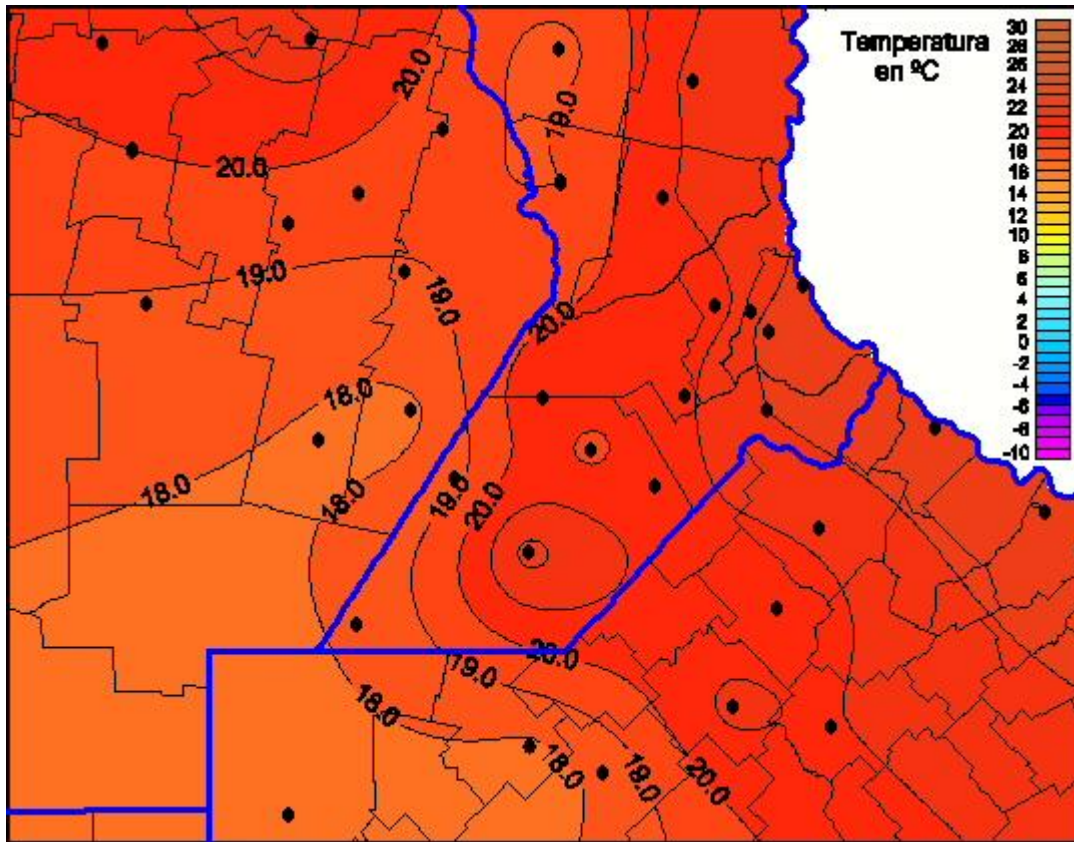

## Temperaturas Mínimas

Mapa de temperaturas mínimas de las últimas 72 horas.  
(Desde las 8:00AM hasta las 8:00AM). Se actualiza a las 10:00hs.