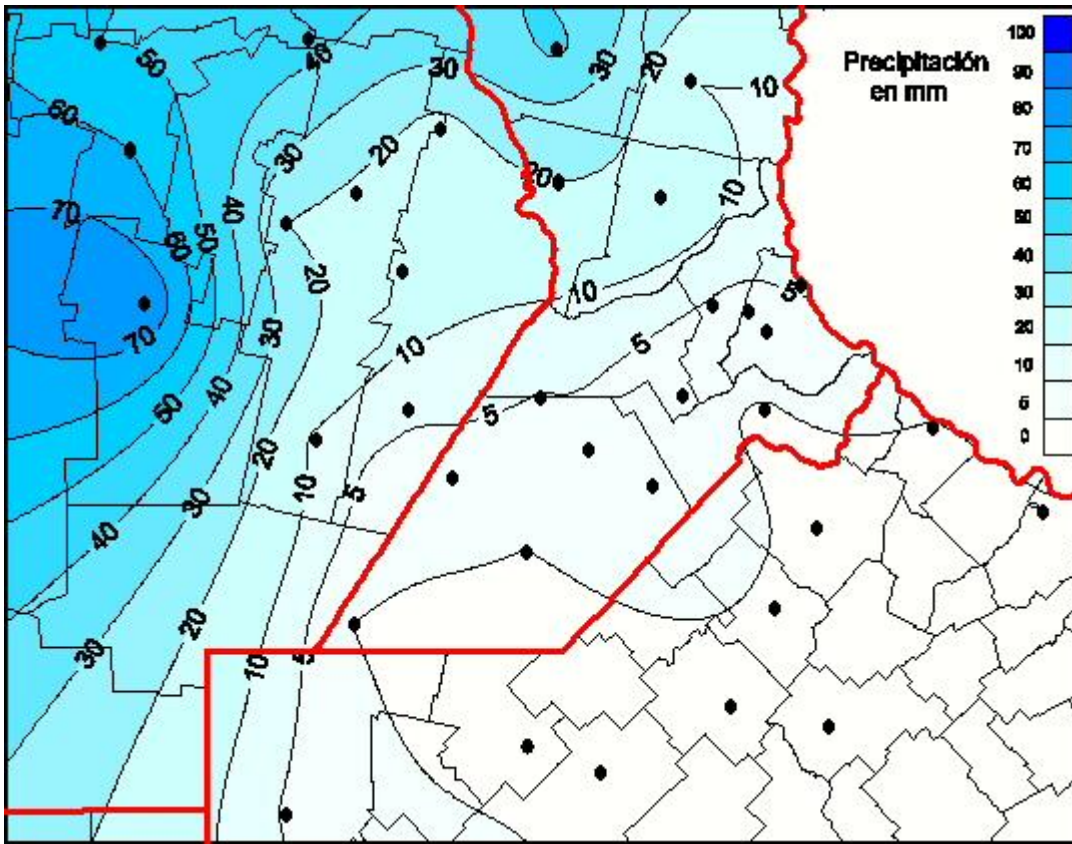

Lluvias

Mapa de precipitación acumulada en las últimas 72 horas.
(Desde las 8:00AM hasta las 8:00AM). Se actualiza a las 10:00hs.