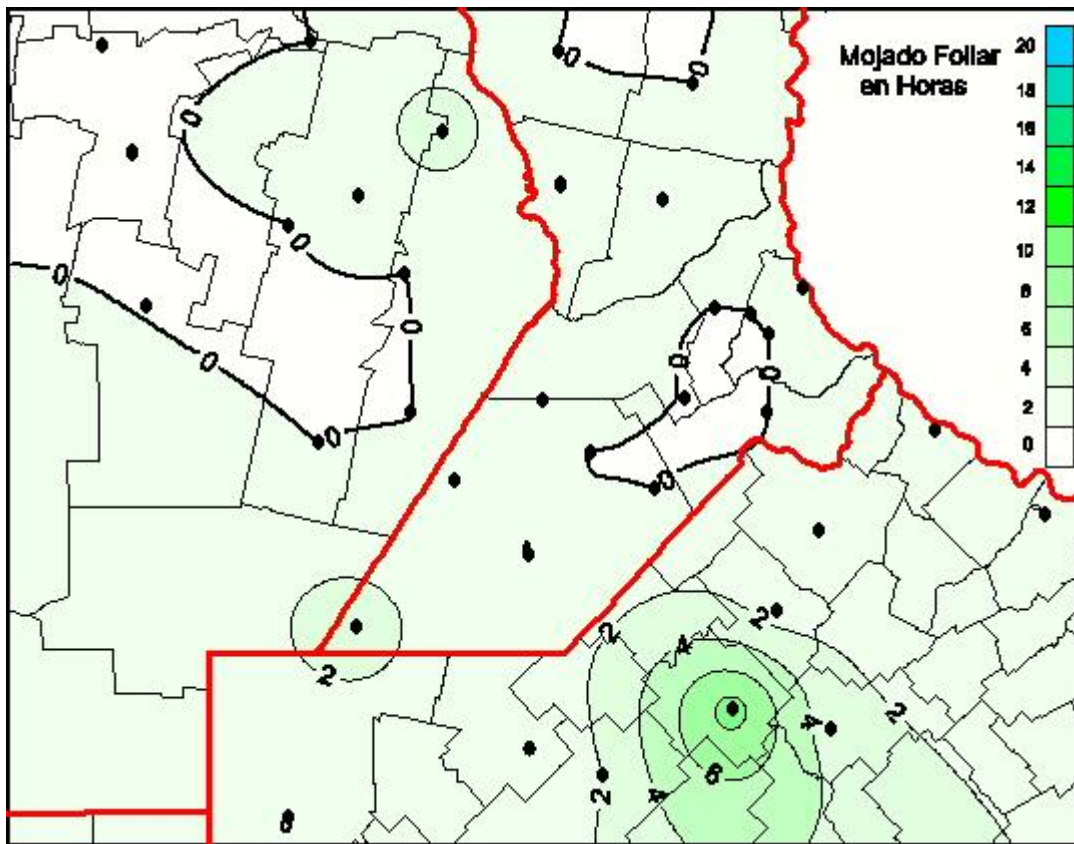

# Humedad de Hoja

Mapa de humedad de hoja de las las últimas 24 horas.  
(Desde las 8:00AM hasta las 8:00AM). Se actualiza a las 10:00hs.