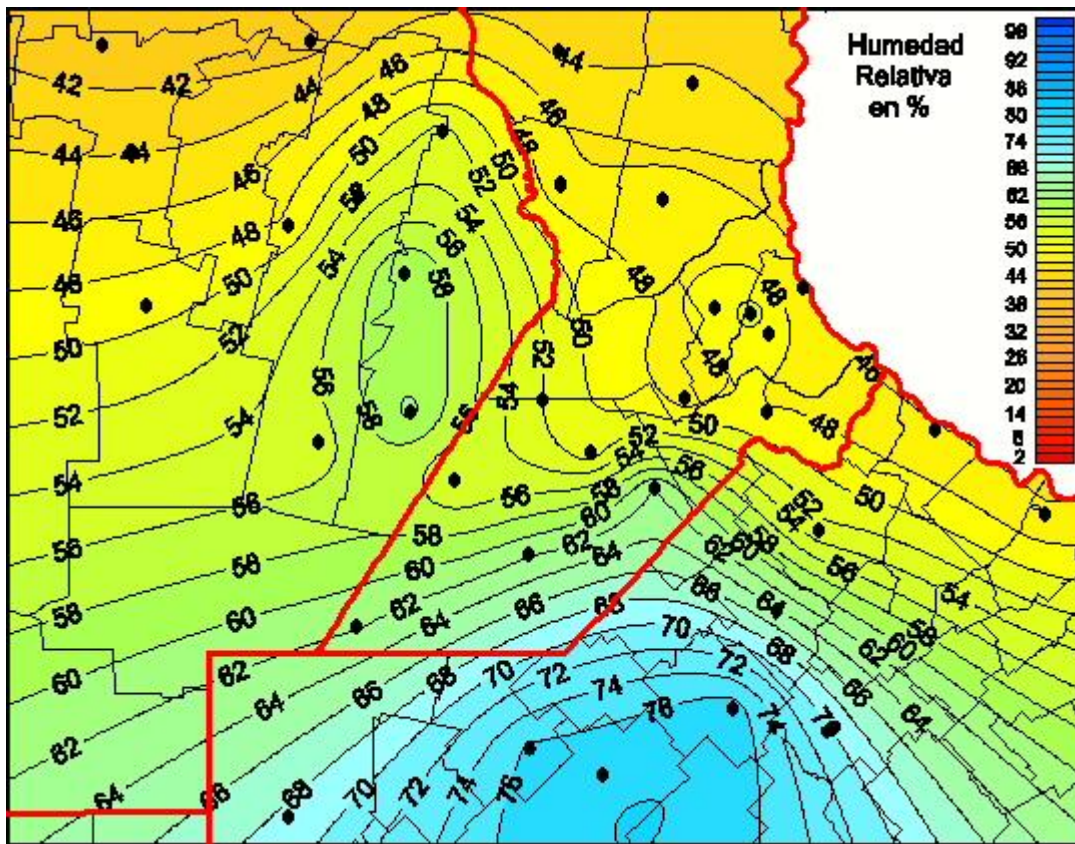

Humedad Relativa

Mapa de humedad relativa de las las últimas 24 horas.
(Desde las 8:00AM hasta las 8:00AM). Se actualiza a las 10:00hs.