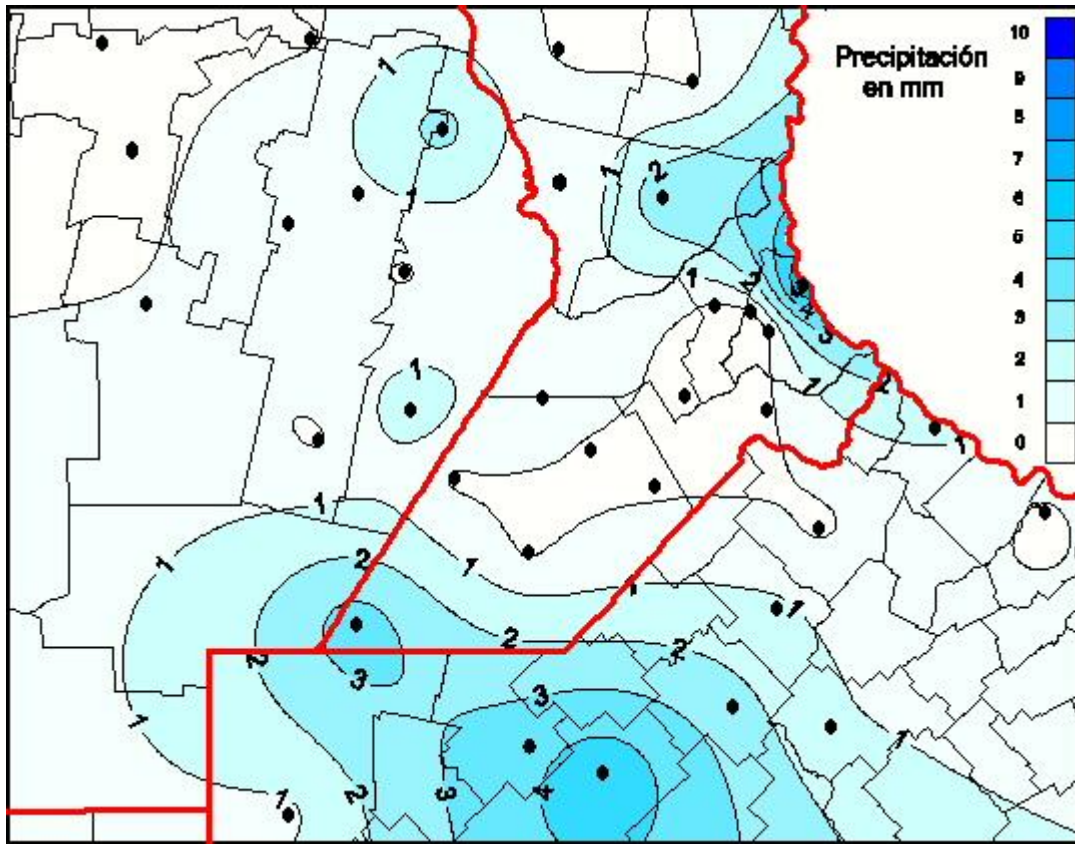

Lluvias

Mapa de precipitación acumulada en las últimas 24 horas.
(Desde las 8:00AM hasta las 8:00AM). Se actualiza a las 10:00hs.