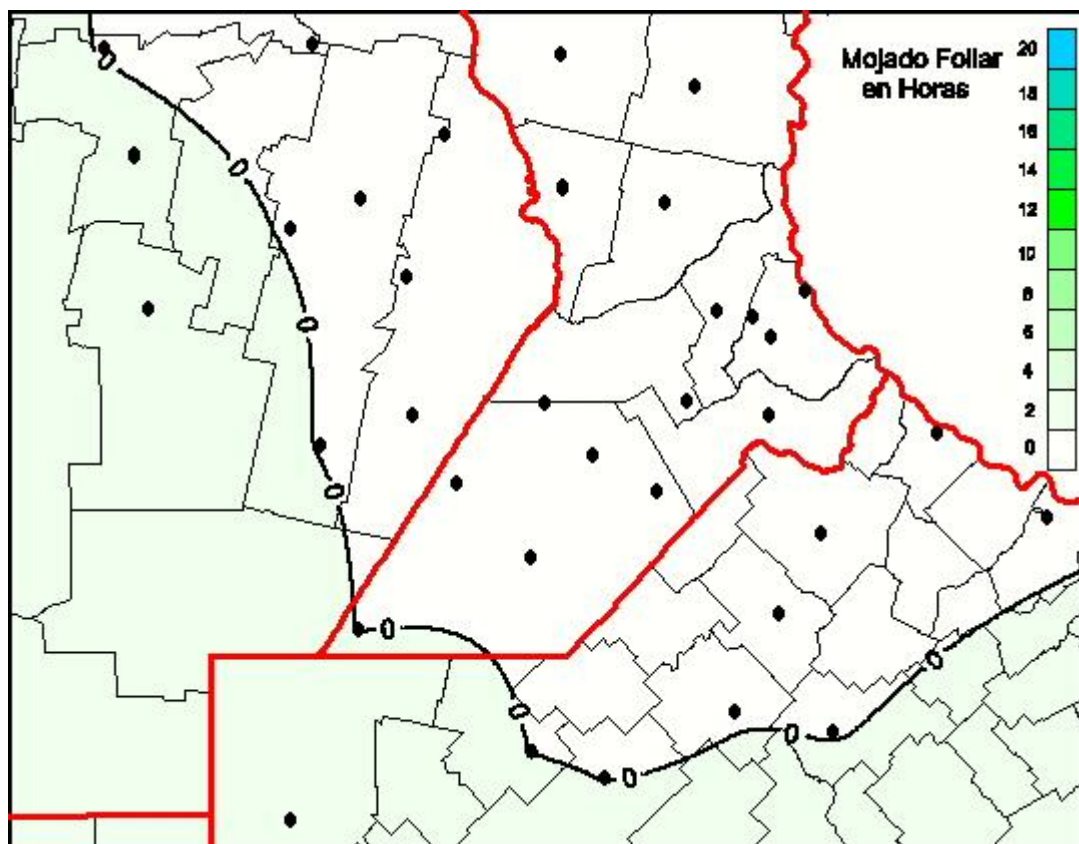

## Humedad de Hoja

Mapa de humedad de hoja de las últimas 72 horas.  
(Desde las 8:00AM hasta las 8:00AM). Se actualiza a las 10:00hs.