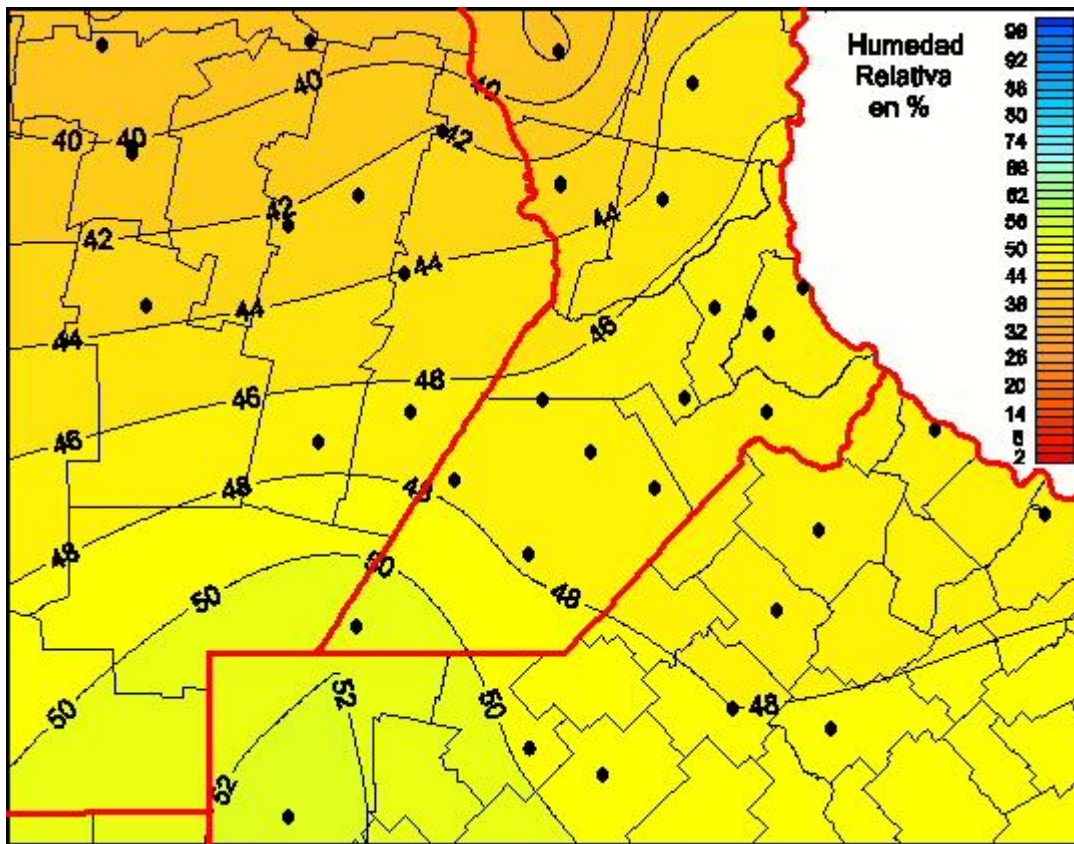

# Humedad Relativa

Mapa de humedad relativa de las últimas 72 horas.  
(Desde las 8:00AM hasta las 8:00AM). Se actualiza a las 10:00hs.