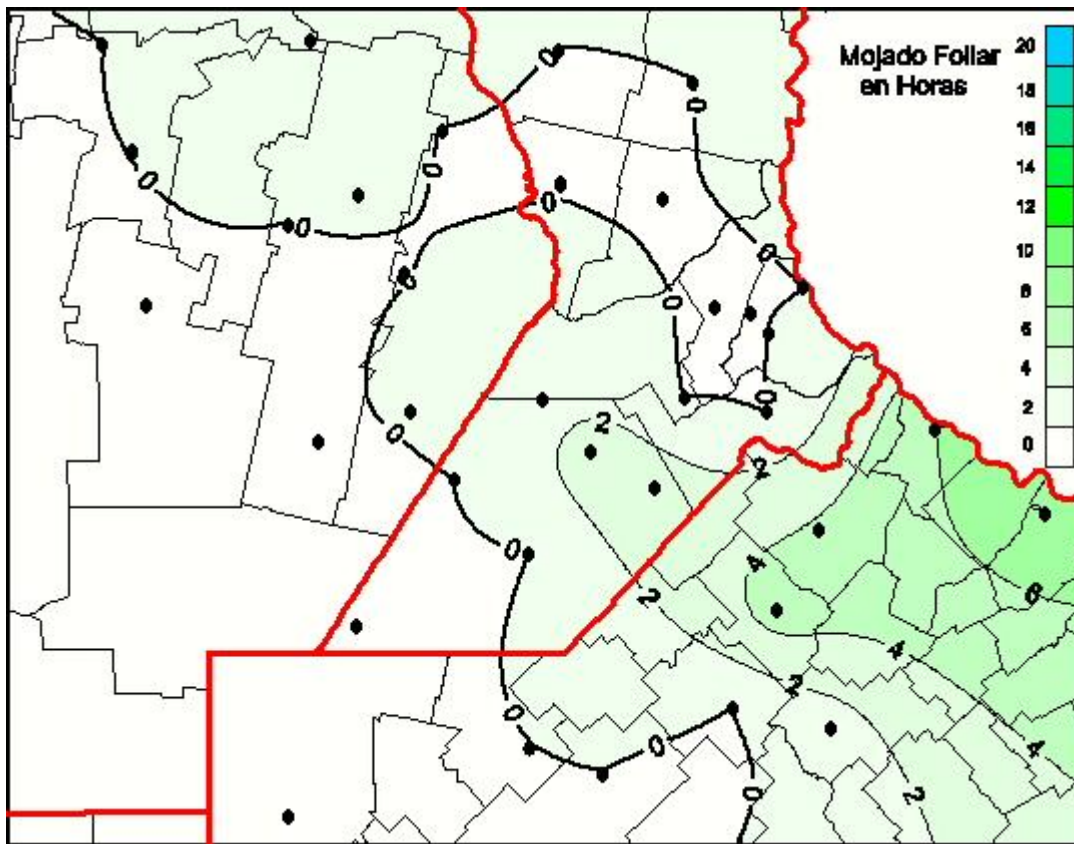

Humedad de Hoja

Mapa de humedad de hoja de las las últimas 72 horas.
(Desde las 8:00AM hasta las 8:00AM). Se actualiza a las 10:00hs.