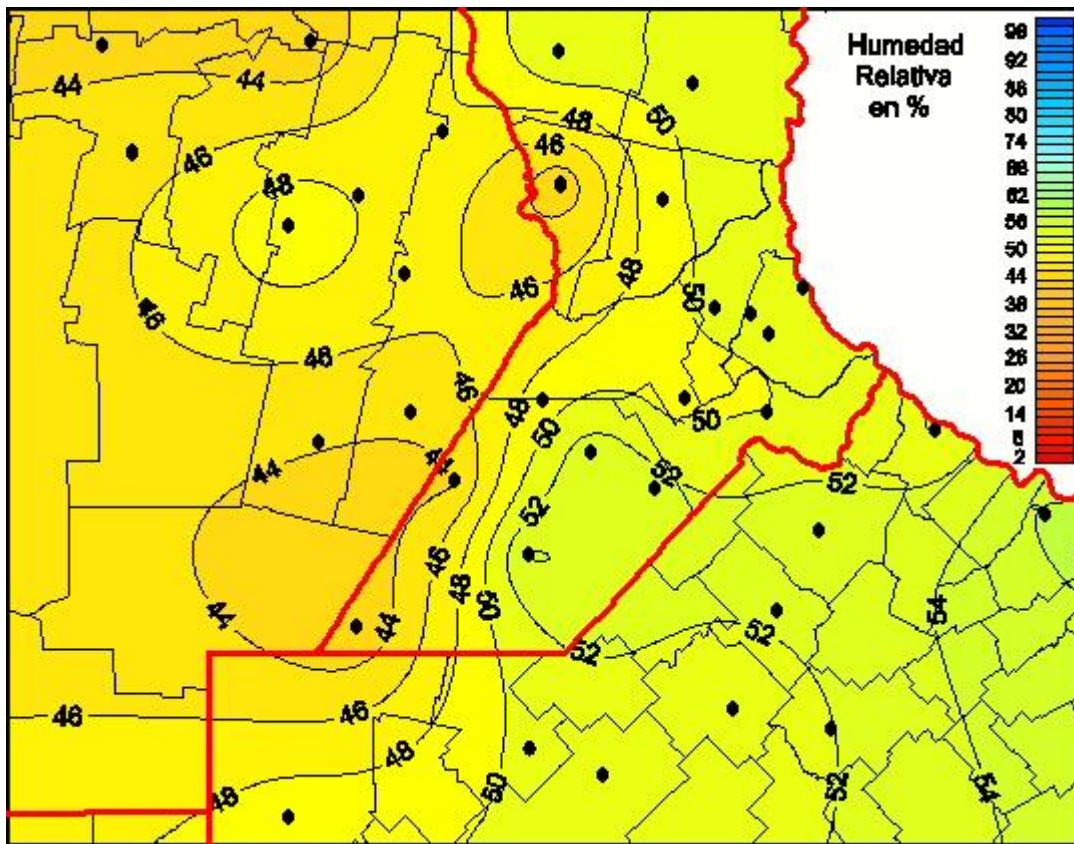

Humedad Relativa

Mapa de humedad relativa de las las últimas 72 horas.
(Desde las 8:00AM hasta las 8:00AM). Se actualiza a las 10:00hs.