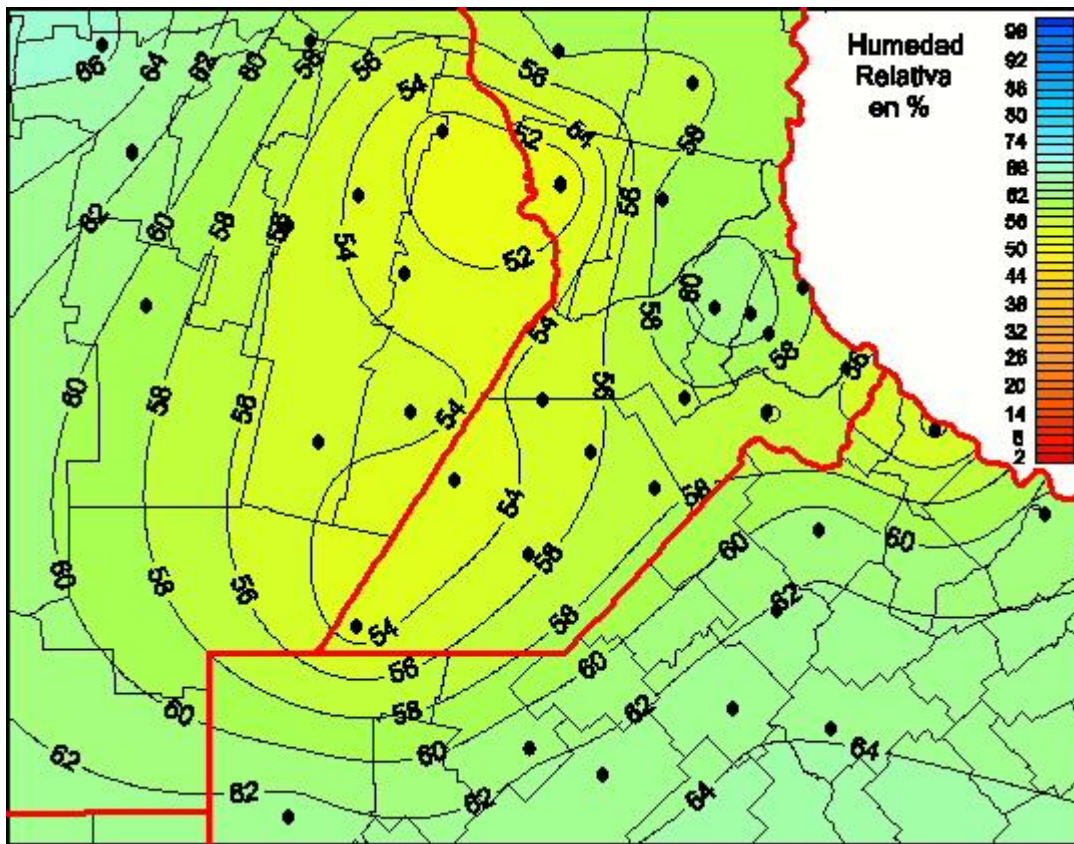

Humedad Relativa

Mapa de humedad relativa de las las últimas 24 horas.
(Desde las 8:00AM hasta las 8:00AM). Se actualiza a las 10:00hs.