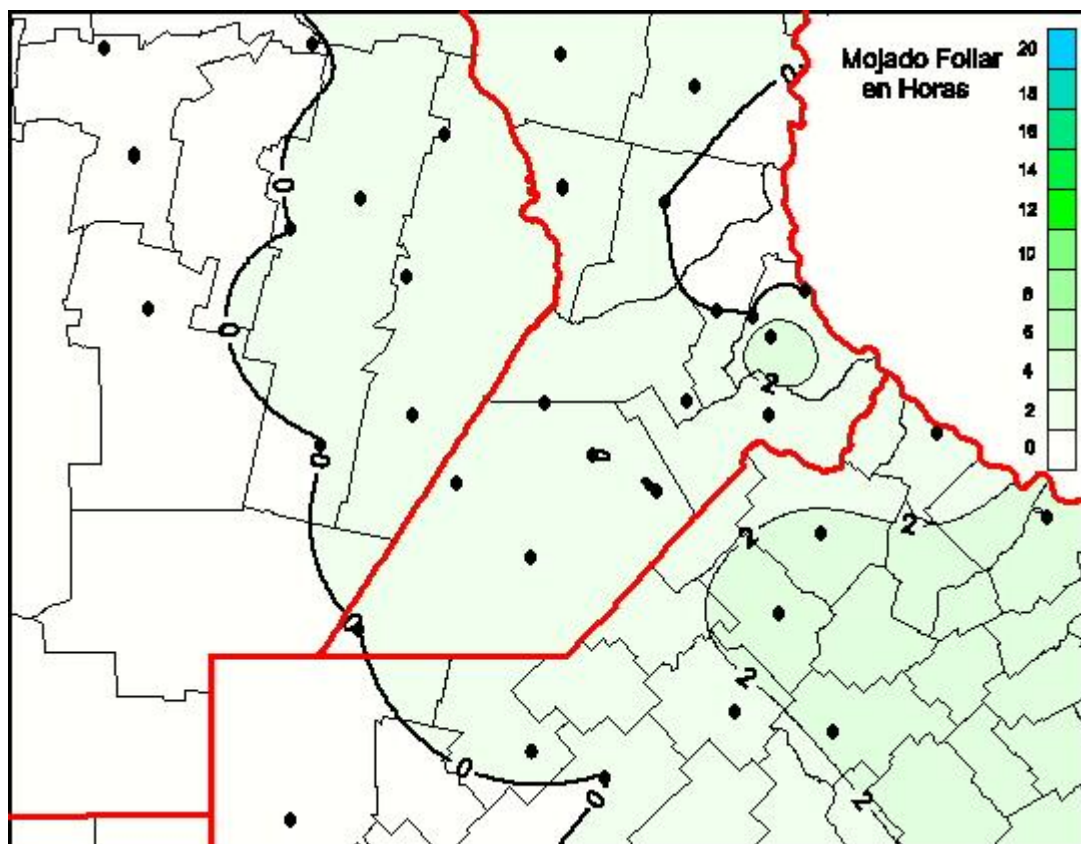

Humedad de Hoja

Mapa de humedad de hoja de las las últimas 24 horas.
(Desde las 8:00AM hasta las 8:00AM). Se actualiza a las 10:00hs.