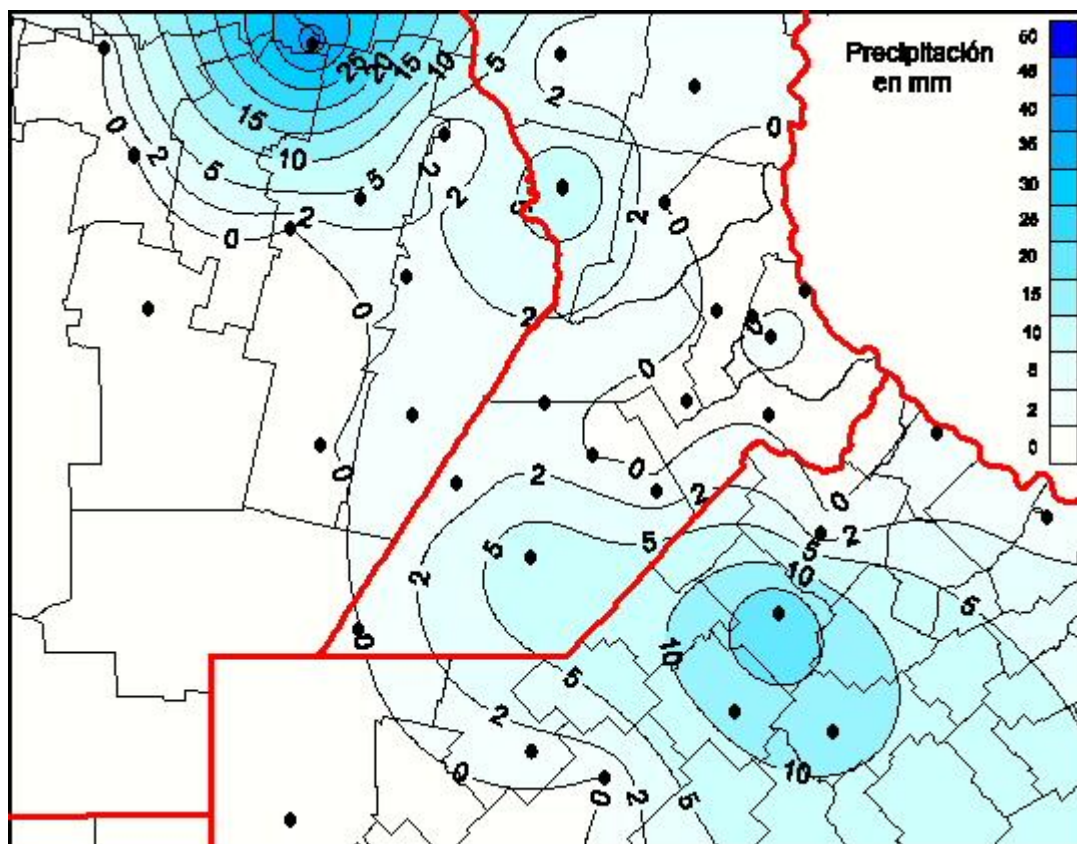

Lluvias

Mapa de precipitación acumulada en las últimas 24 horas.
(Desde las 8:00AM hasta las 8:00AM). Se actualiza a las 10:00hs.