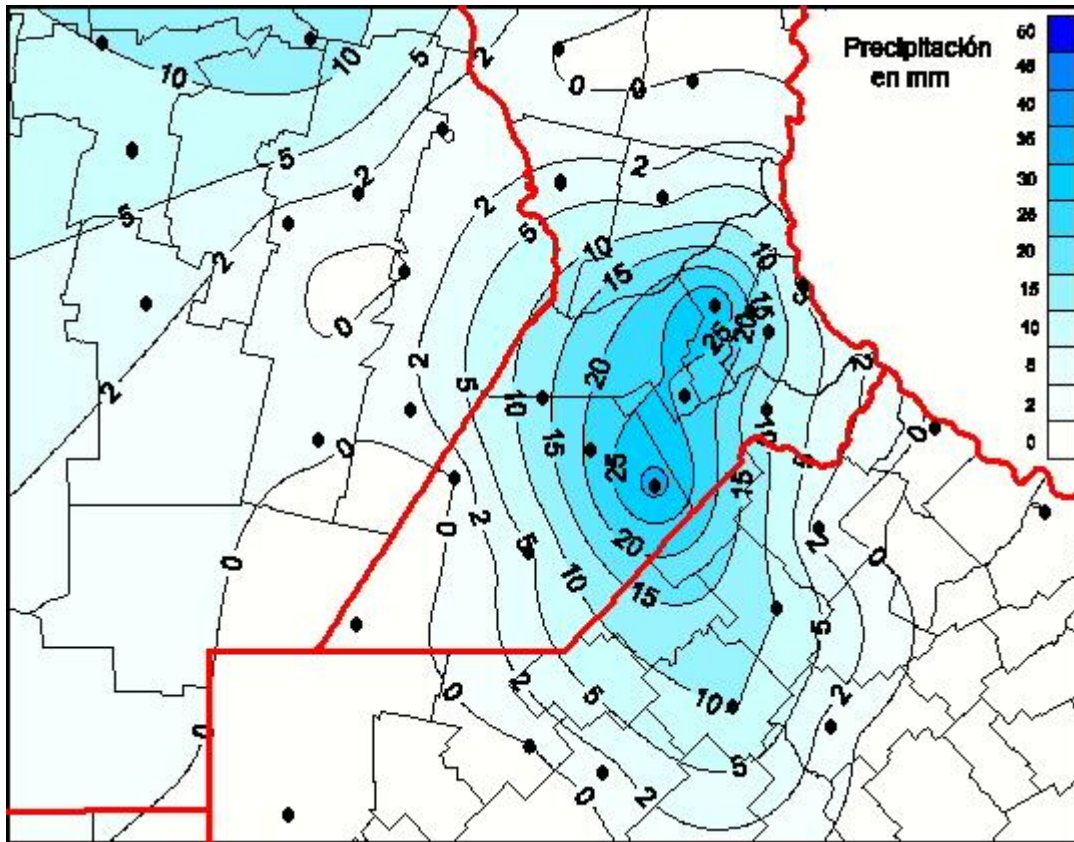

Lluvias

Mapa de precipitación acumulada en las últimas 24 horas.
(Desde las 8:00AM hasta las 8:00AM). Se actualiza a las 10:00hs.