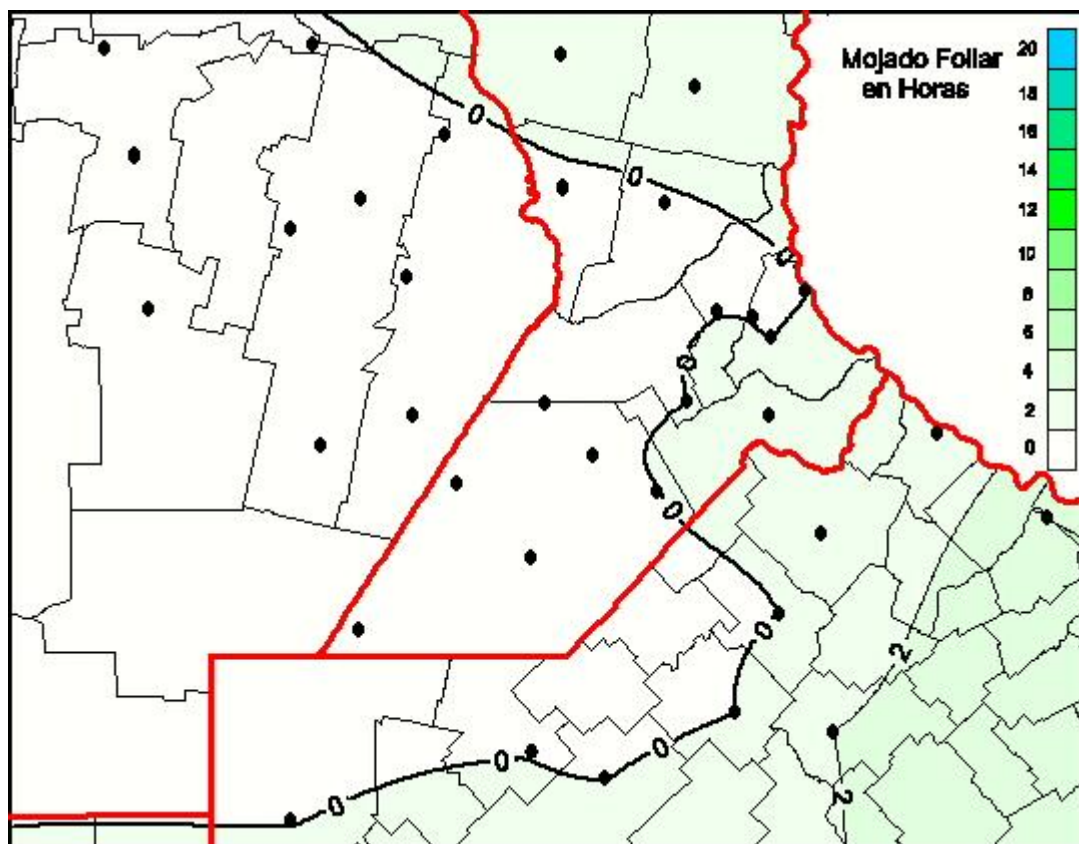

## Humedad de Hoja

Mapa de humedad de hoja de las últimas 24 horas.  
(Desde las 8:00AM hasta las 8:00AM). Se actualiza a las 10:00hs.