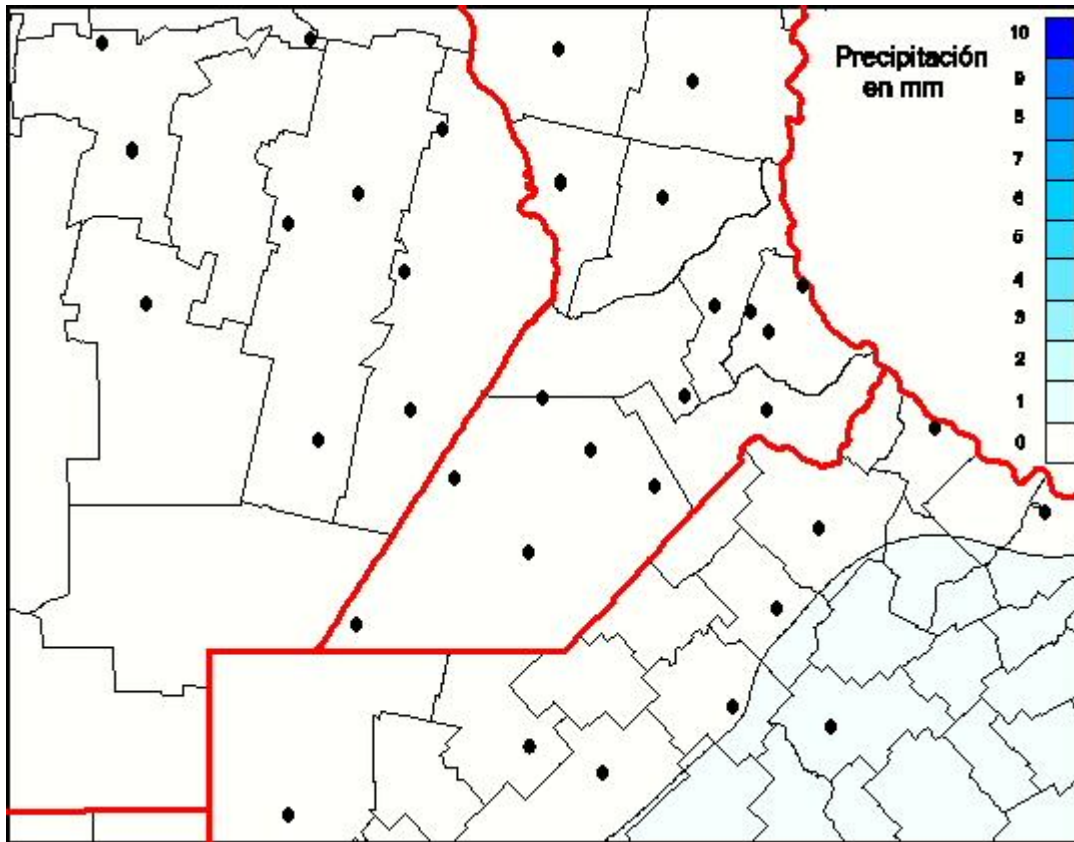

Lluvias

Mapa de precipitación acumulada en las últimas 24 horas.
(Desde las 8:00AM hasta las 8:00AM). Se actualiza a las 10:00hs.