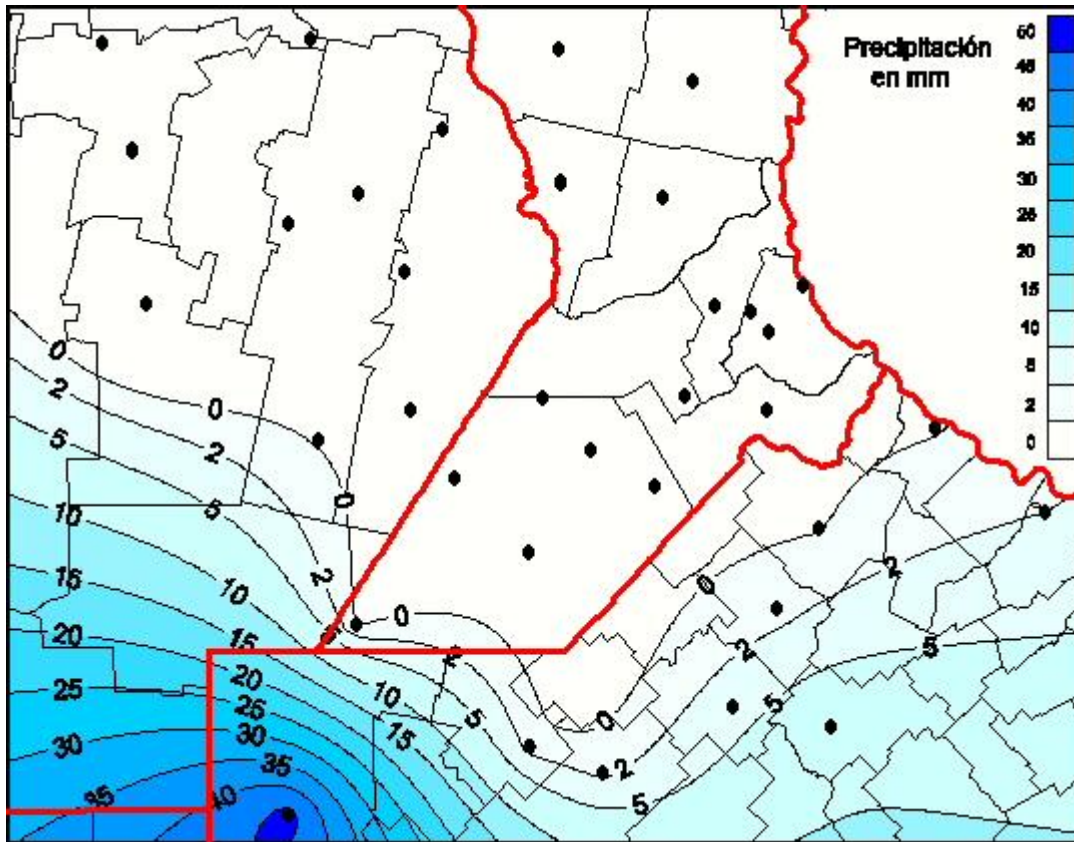

Lluvias

Mapa de precipitación acumulada en las últimas 72 horas.
(Desde las 8:00AM hasta las 8:00AM). Se actualiza a las 10:00hs.