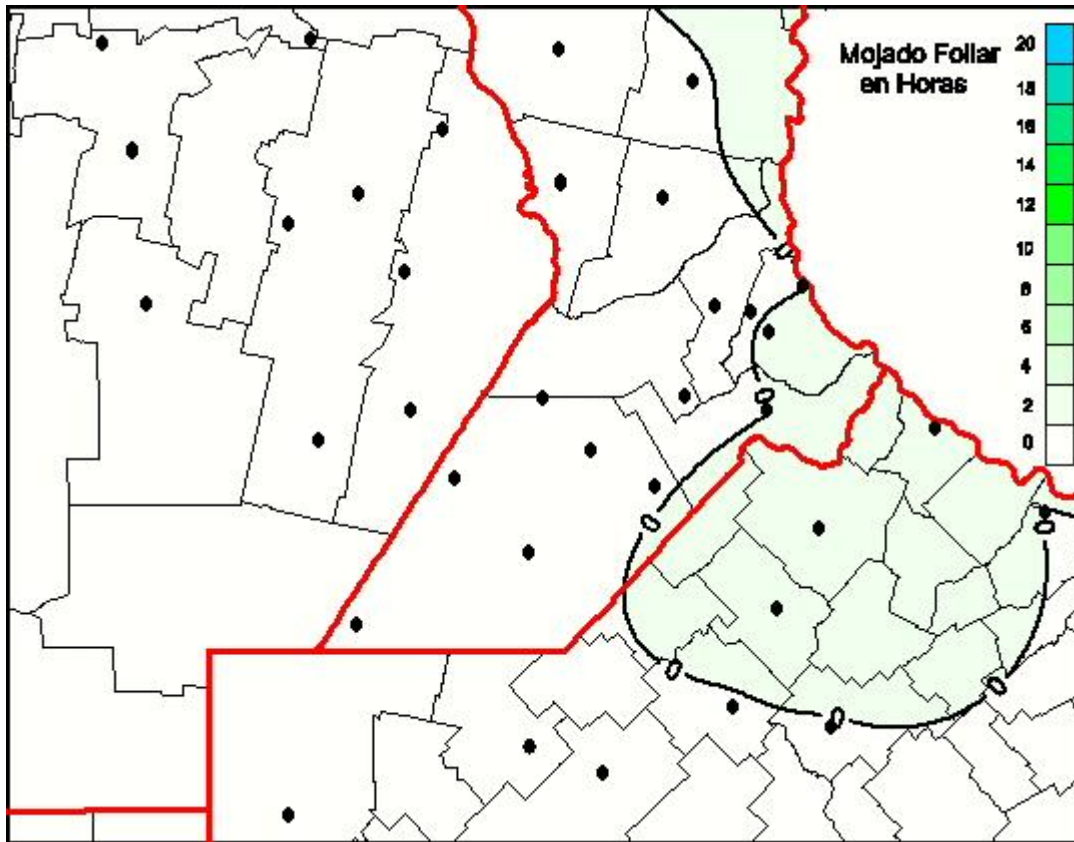

Humedad de Hoja

Mapa de humedad de hoja de las las últimas 24 horas.
(Desde las 8:00AM hasta las 8:00AM). Se actualiza a las 10:00hs.