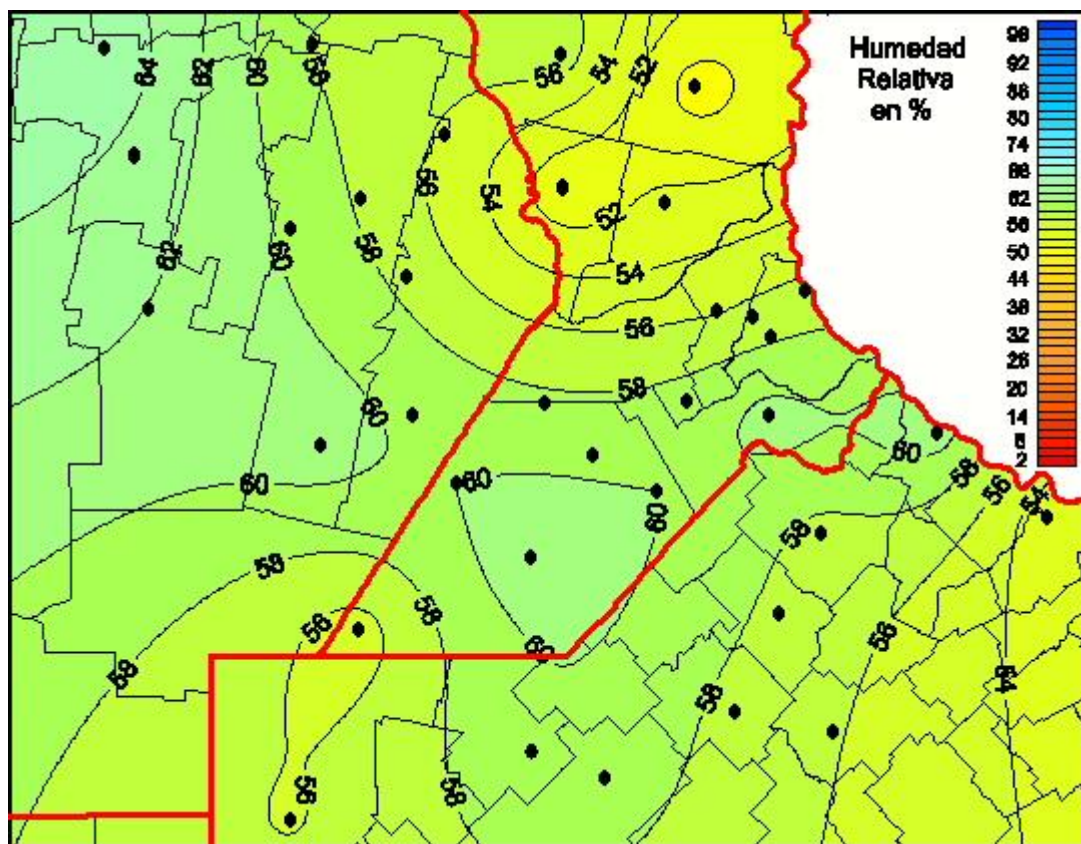

# Humedad Relativa

Mapa de humedad relativa de las las últimas 24 horas.  
(Desde las 8:00AM hasta las 8:00AM). Se actualiza a las 10:00hs.