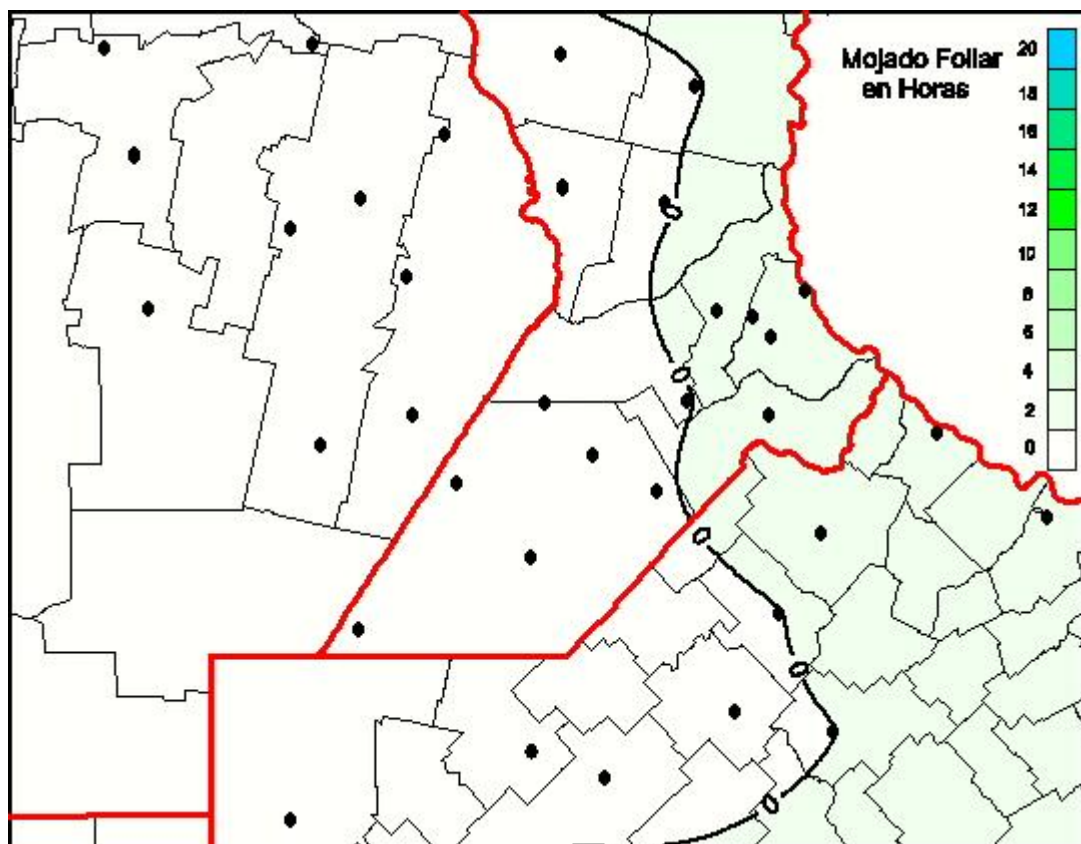

## Humedad de Hoja

Mapa de humedad de hoja de las las últimas 24 horas.  
(Desde las 8:00AM hasta las 8:00AM). Se actualiza a las 10:00hs.