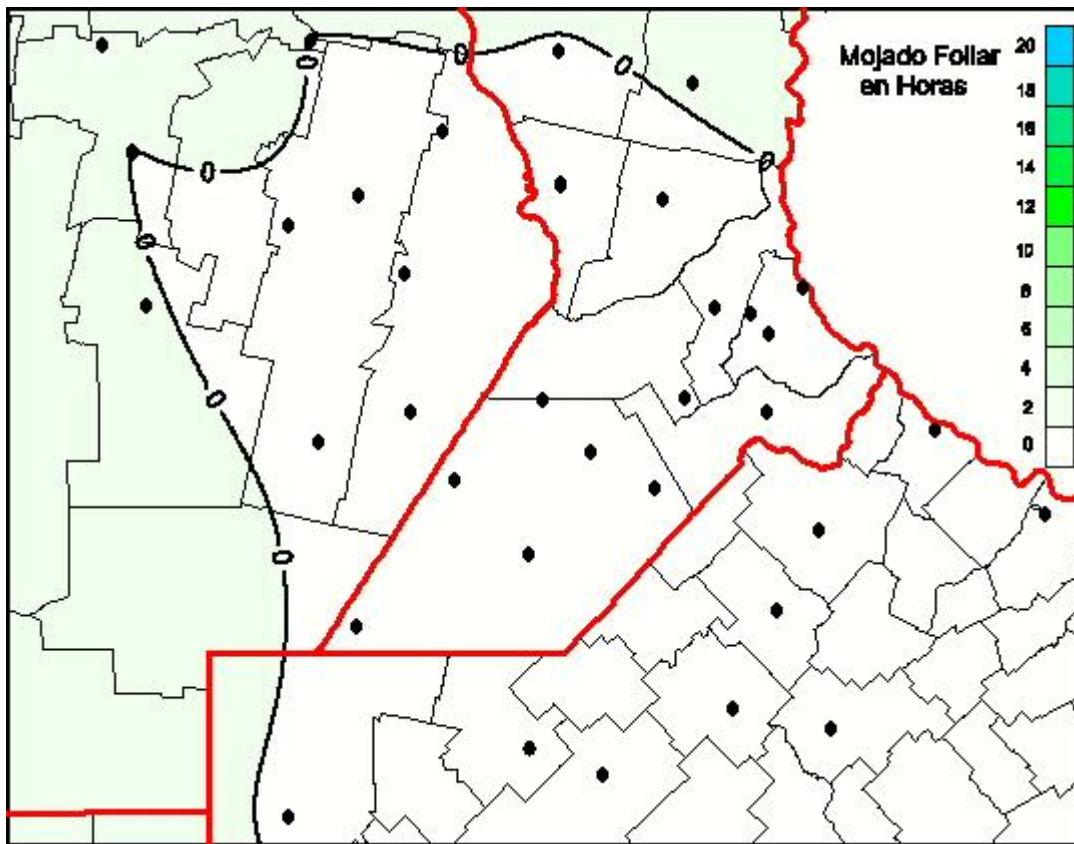

Humedad de Hoja

Mapa de humedad de hoja de las las últimas 24 horas.
(Desde las 8:00AM hasta las 8:00AM). Se actualiza a las 10:00hs.