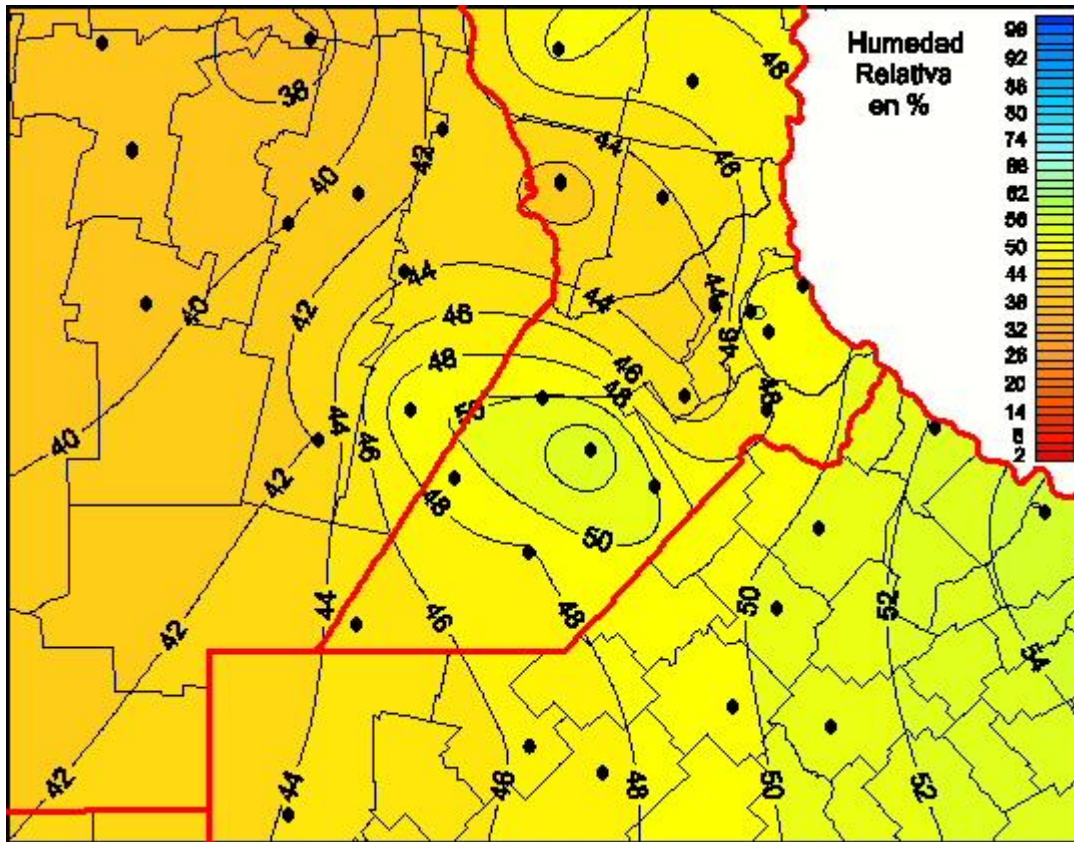

Humedad Relativa

Mapa de humedad relativa de las últimas 24 horas.
(Desde las 8:00AM hasta las 8:00AM). Se actualiza a las 10:00hs.