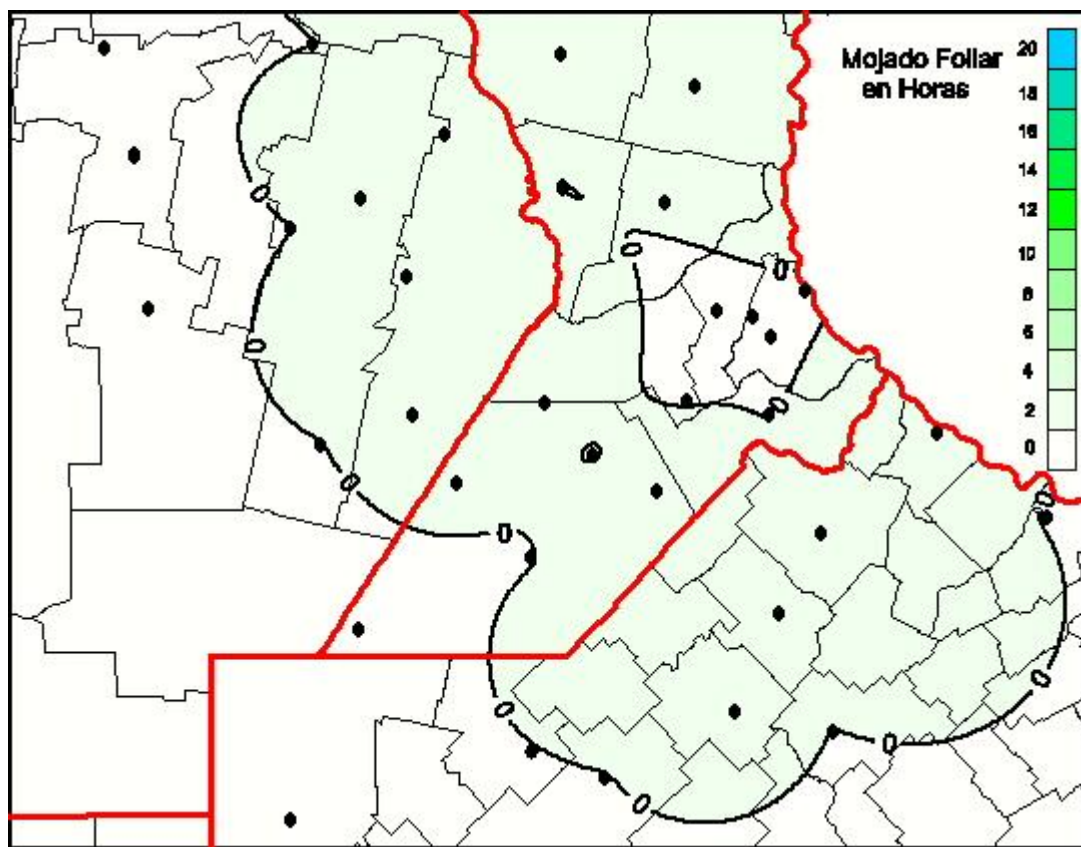

Humedad de Hoja

Mapa de humedad de hoja de las las últimas 24 horas.
(Desde las 8:00AM hasta las 8:00AM). Se actualiza a las 10:00hs.