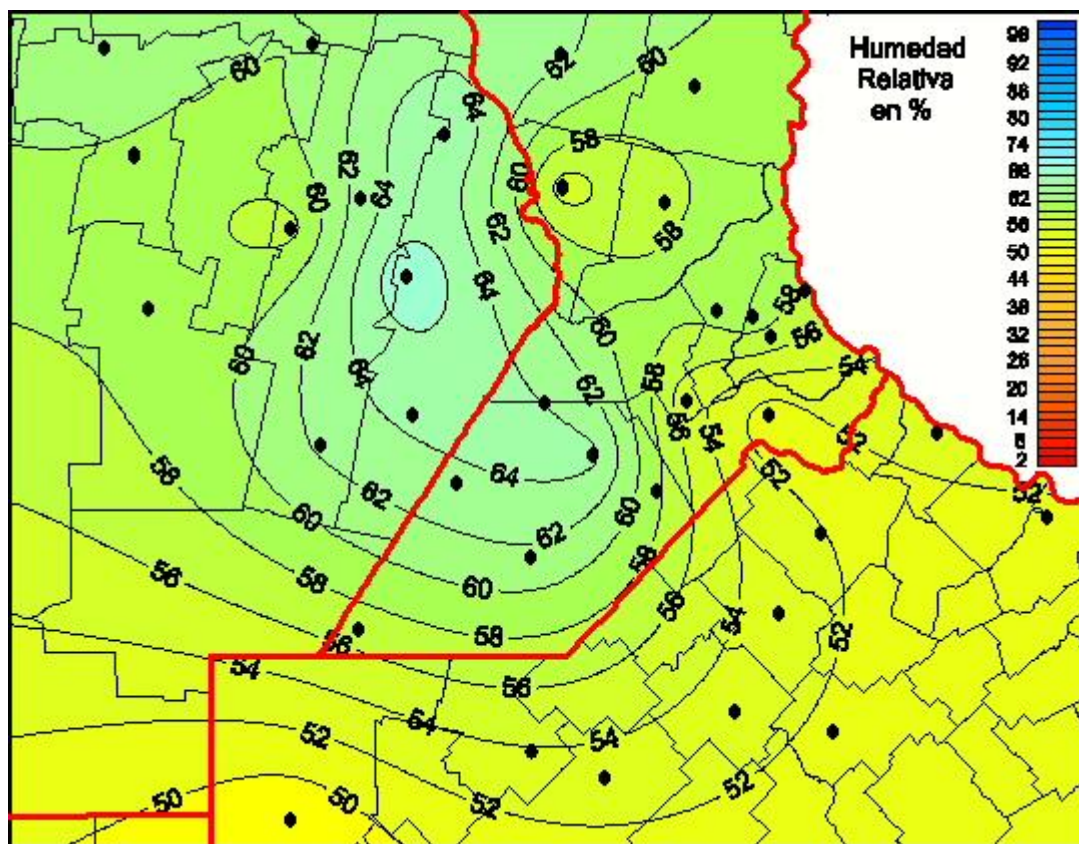

Humedad Relativa

Mapa de humedad relativa de las últimas 24 horas.
(Desde las 8:00AM hasta las 8:00AM). Se actualiza a las 10:00hs.