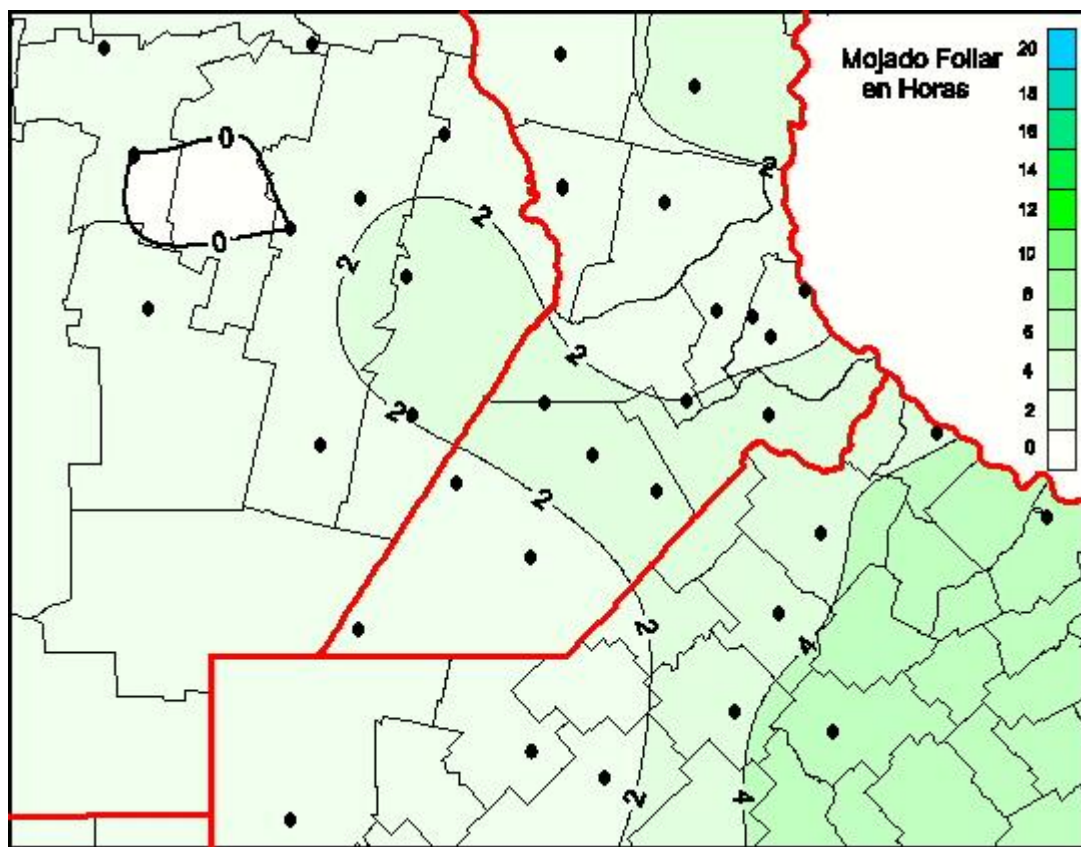

Humedad de Hoja

Mapa de humedad de hoja de las las últimas 24 horas.
(Desde las 8:00AM hasta las 8:00AM). Se actualiza a las 10:00hs.