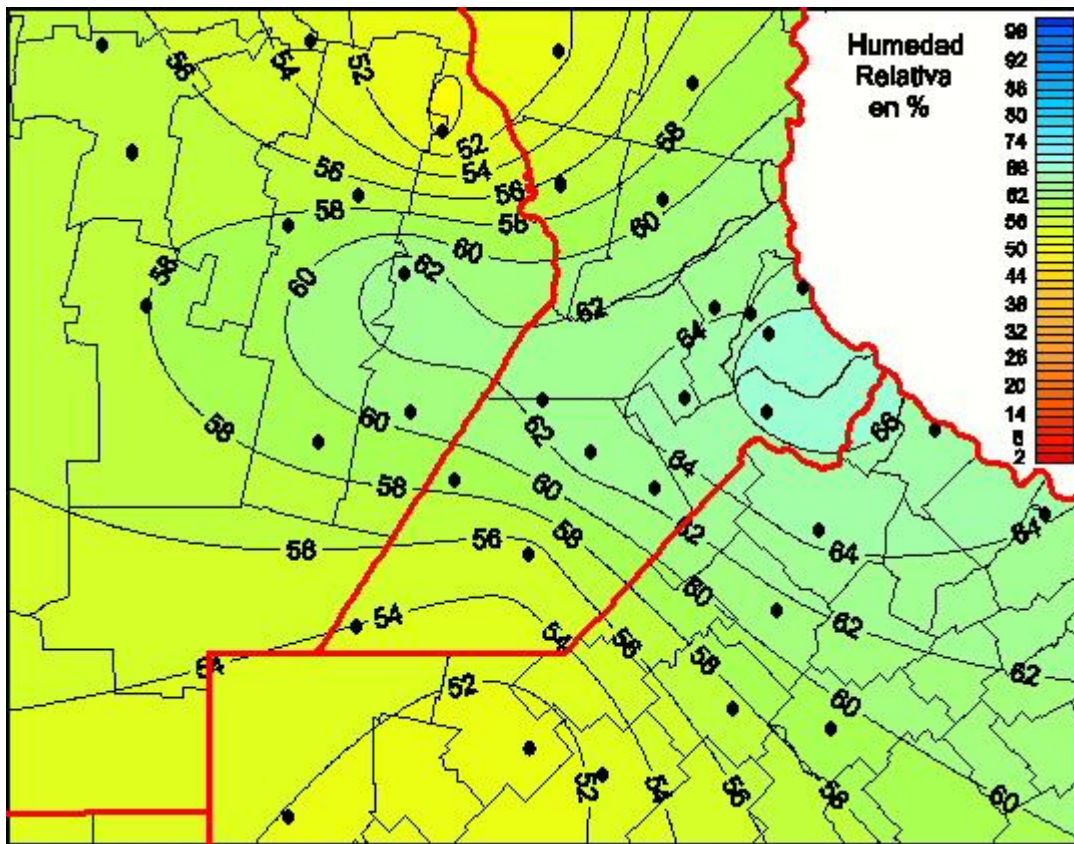

Humedad Relativa

Mapa de humedad relativa de las últimas 24 horas.
(Desde las 8:00AM hasta las 8:00AM). Se actualiza a las 10:00hs.