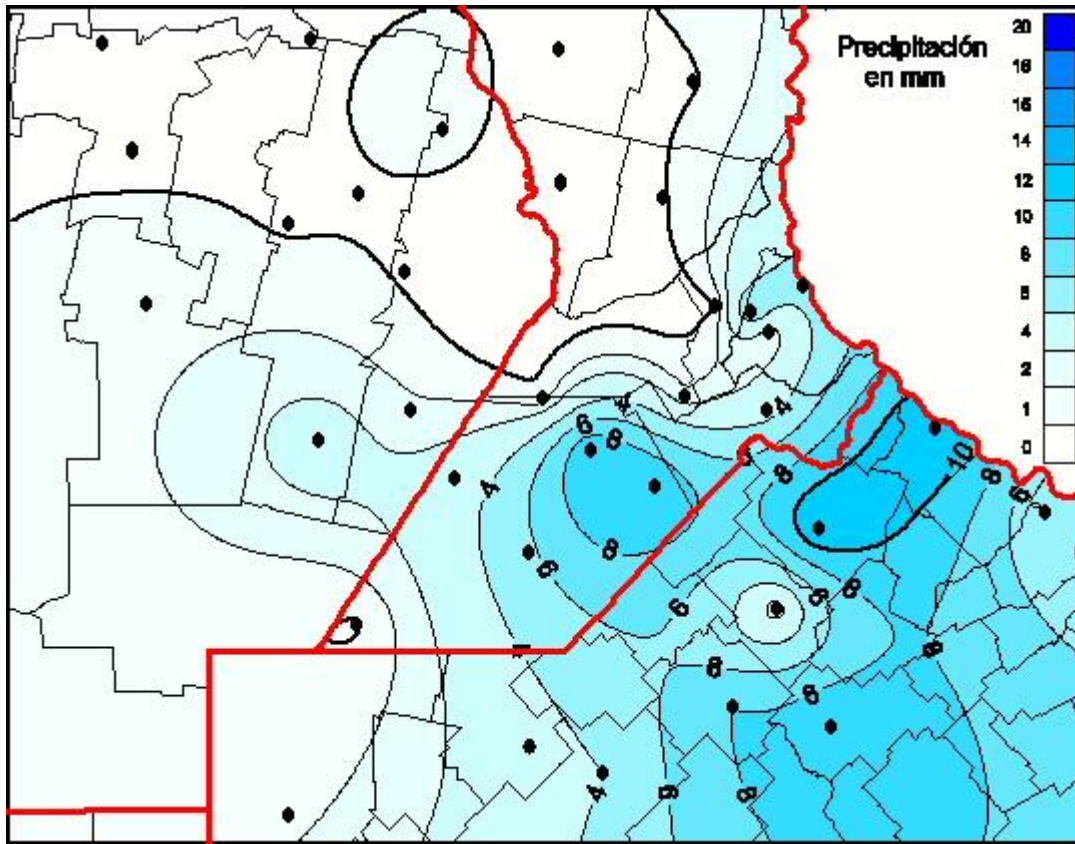

Lluvias

Mapa de precipitación acumulada en las últimas 24 horas.
(Desde las 8:00AM hasta las 8:00AM). Se actualiza a las 10:00hs.