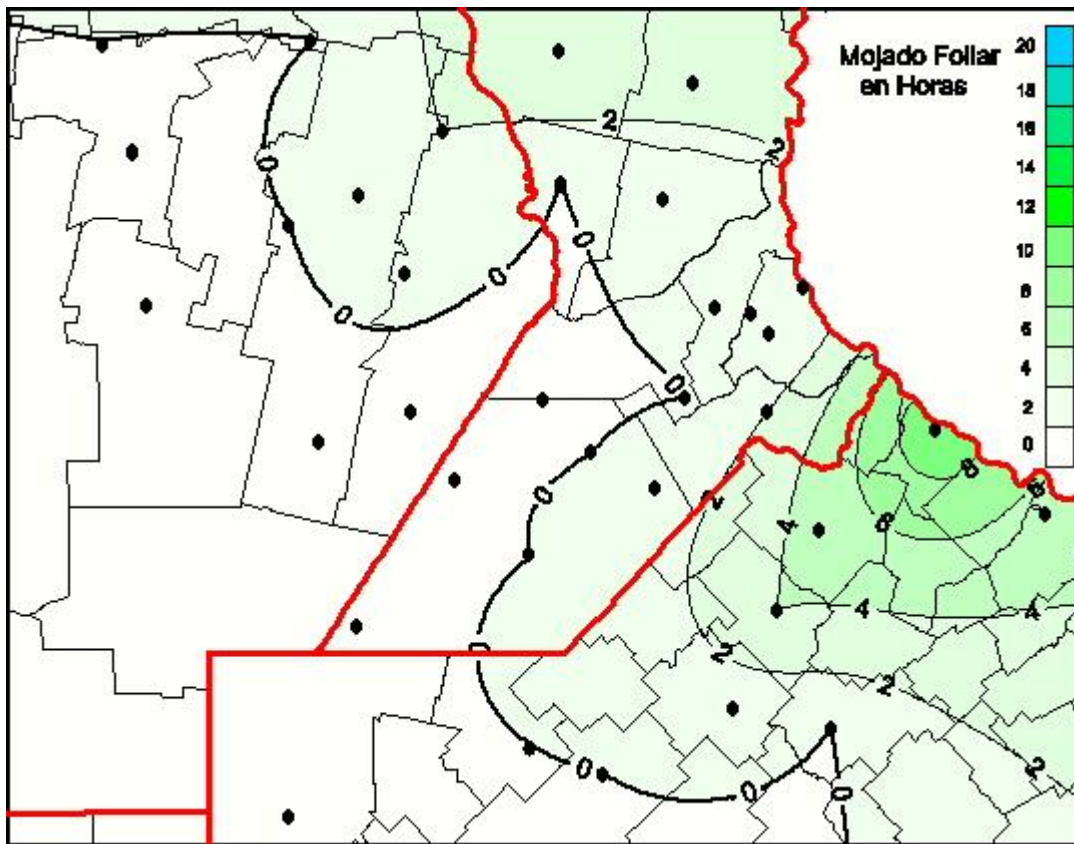

Humedad de Hoja

Mapa de humedad de hoja de las las últimas 72 horas.
(Desde las 8:00AM hasta las 8:00AM). Se actualiza a las 10:00hs.