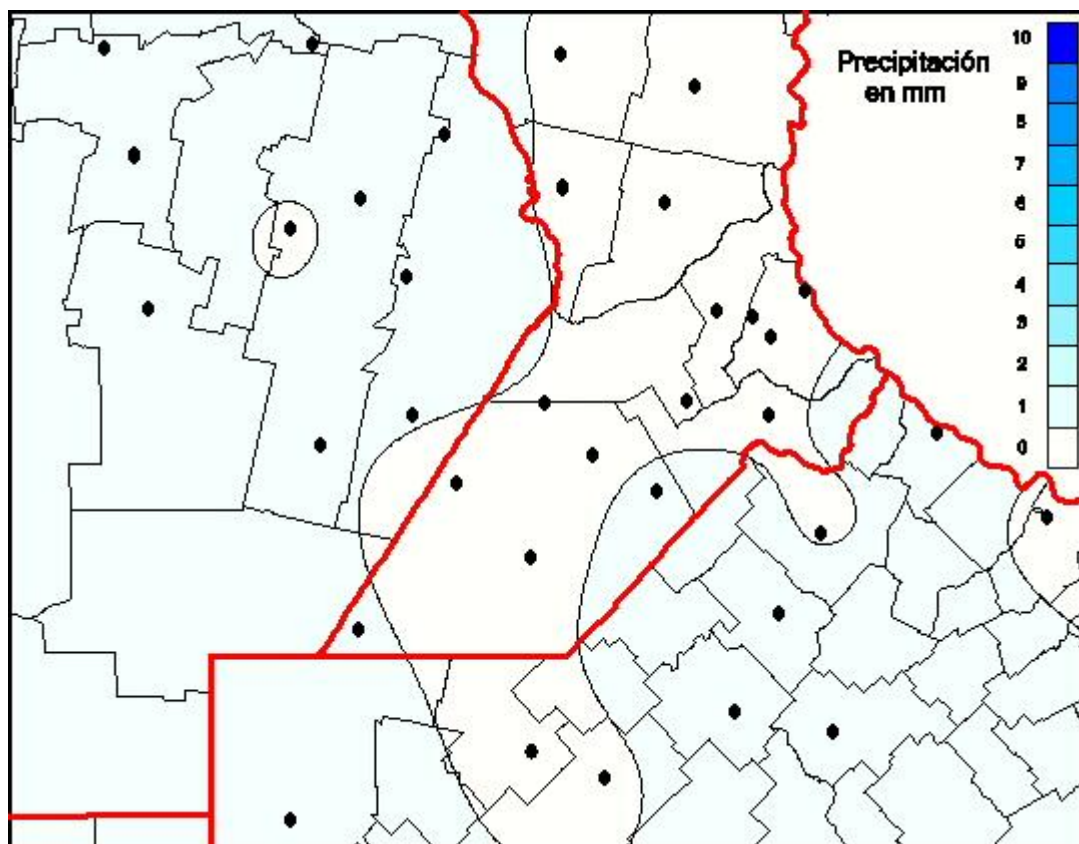

Lluvias

Mapa de precipitación acumulada en las últimas 24 horas.
(Desde las 8:00AM hasta las 8:00AM). Se actualiza a las 10:00hs.