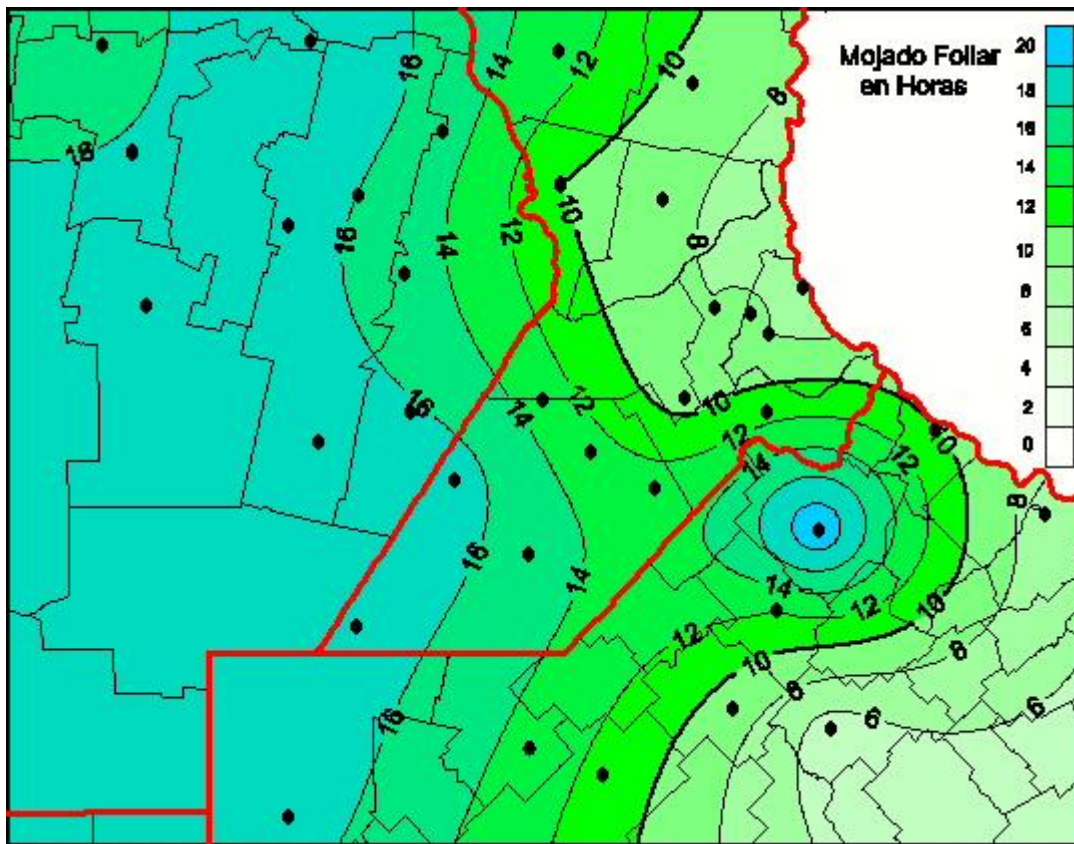

Humedad de Hoja

Mapa de humedad de hoja de las las últimas 24 horas.
(Desde las 8:00AM hasta las 8:00AM). Se actualiza a las 10:00hs.