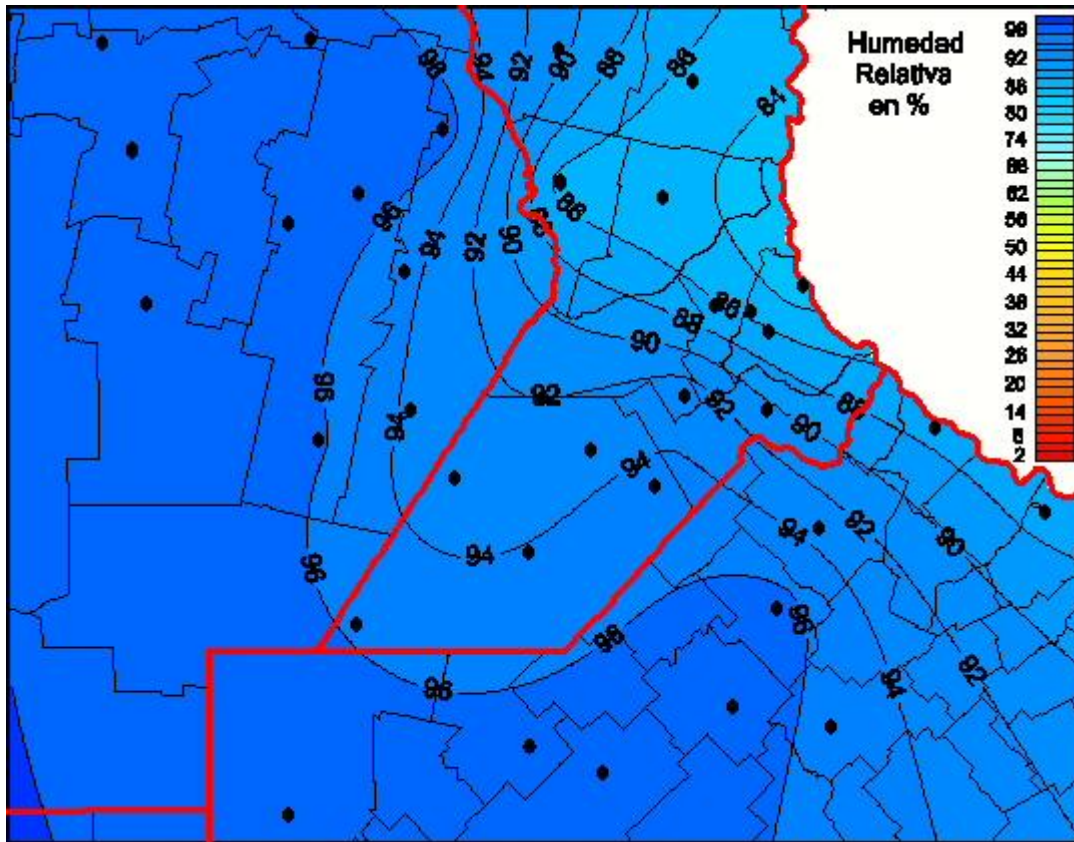

Humedad Relativa

Mapa de humedad relativa de las últimas 24 horas.
(Desde las 8:00AM hasta las 8:00AM). Se actualiza a las 10:00hs.