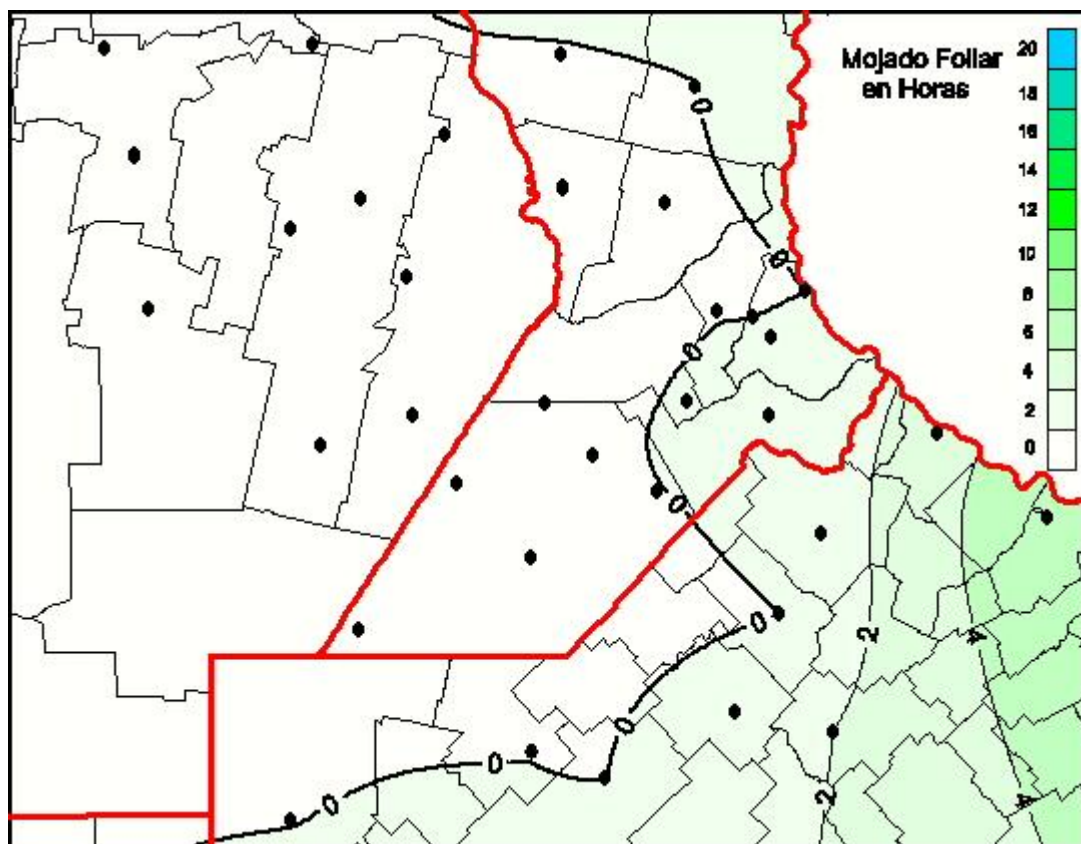

Humedad de Hoja

Mapa de humedad de hoja de las las últimas 24 horas.
(Desde las 8:00AM hasta las 8:00AM). Se actualiza a las 10:00hs.