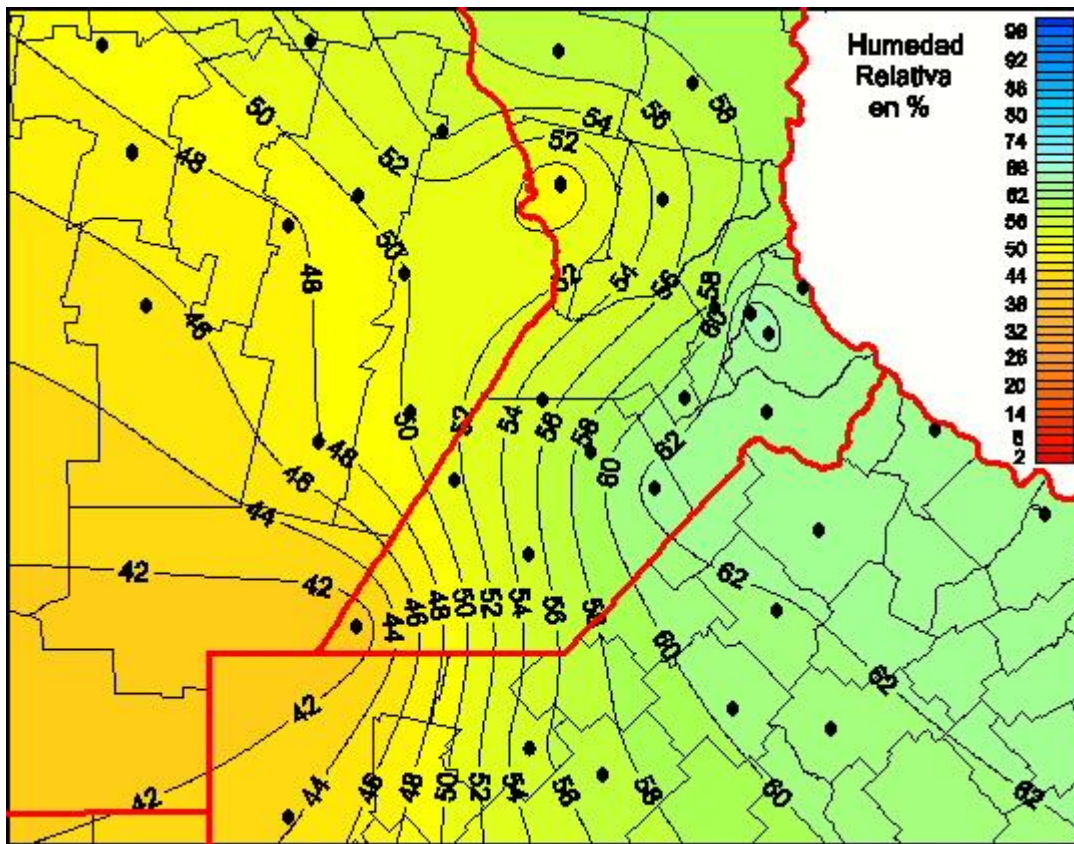

# Humedad Relativa

Mapa de humedad relativa de las las últimas 24 horas.  
(Desde las 8:00AM hasta las 8:00AM). Se actualiza a las 10:00hs.