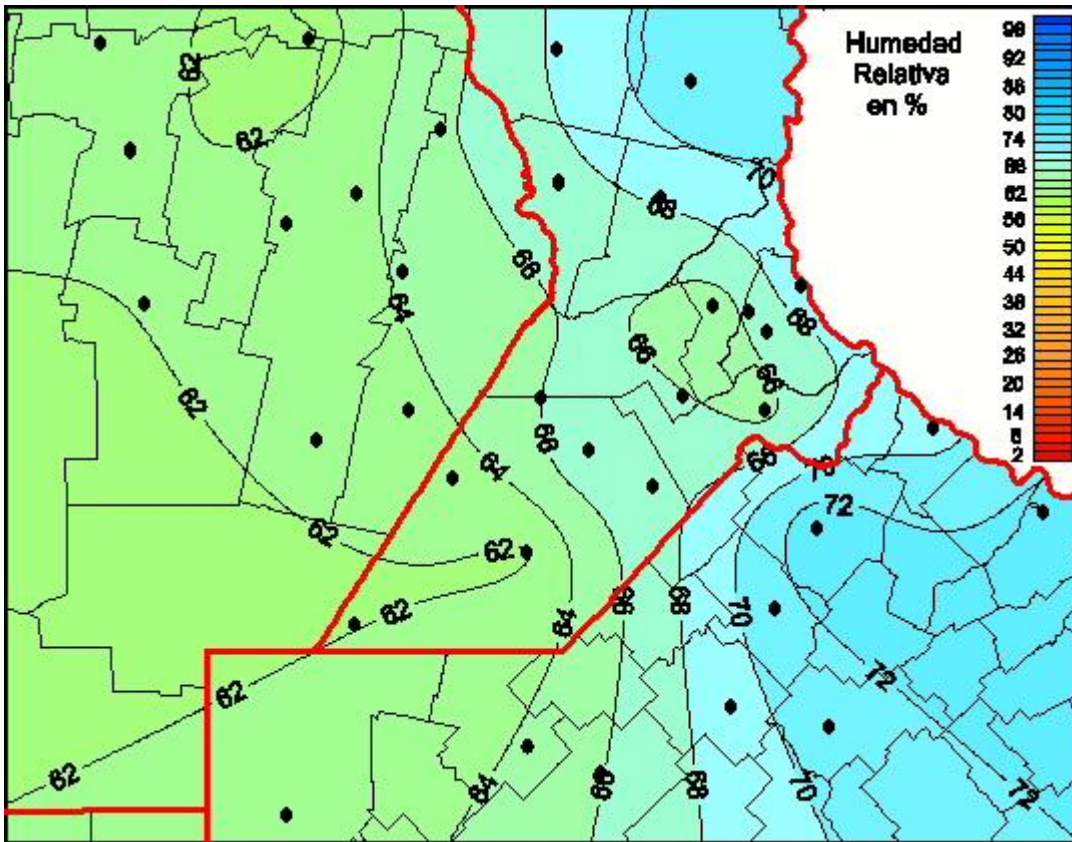

Humedad Relativa

Mapa de humedad relativa de las las últimas 24 horas.
(Desde las 8:00AM hasta las 8:00AM). Se actualiza a las 10:00hs.