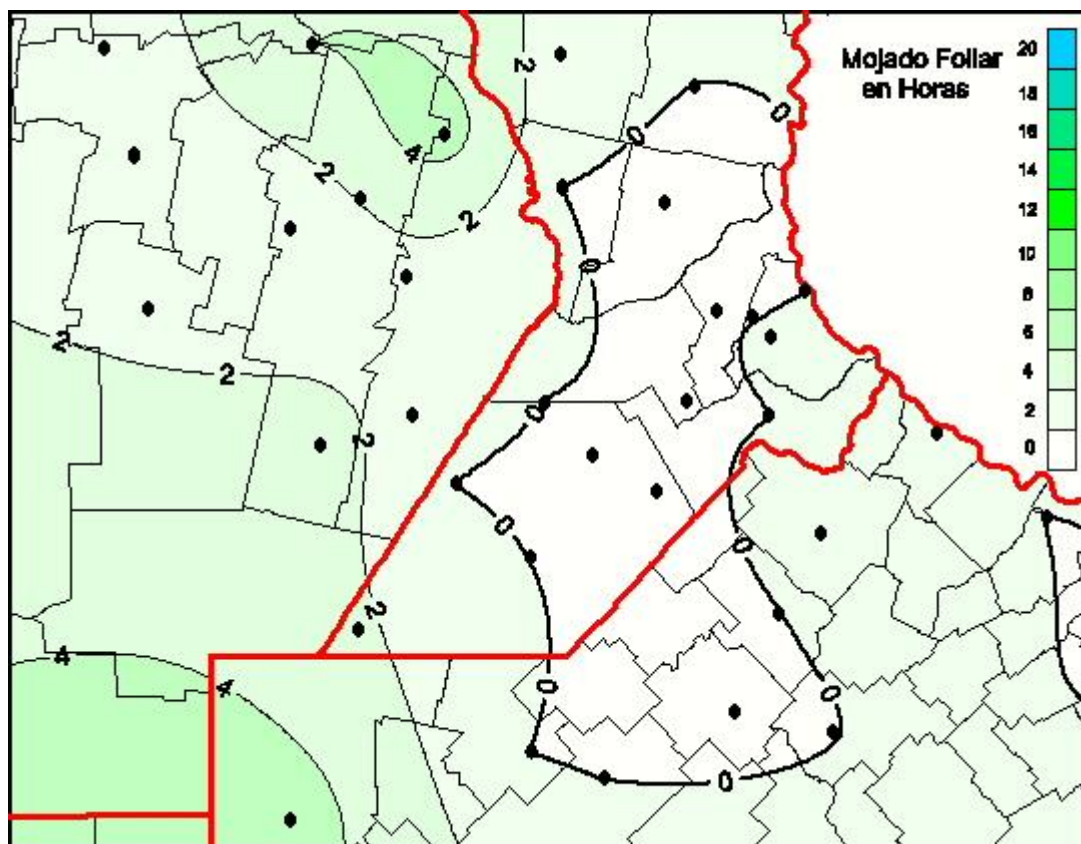

## Humedad de Hoja

Mapa de humedad de hoja de las últimas 24 horas.  
(Desde las 8:00AM hasta las 8:00AM). Se actualiza a las 10:00hs.