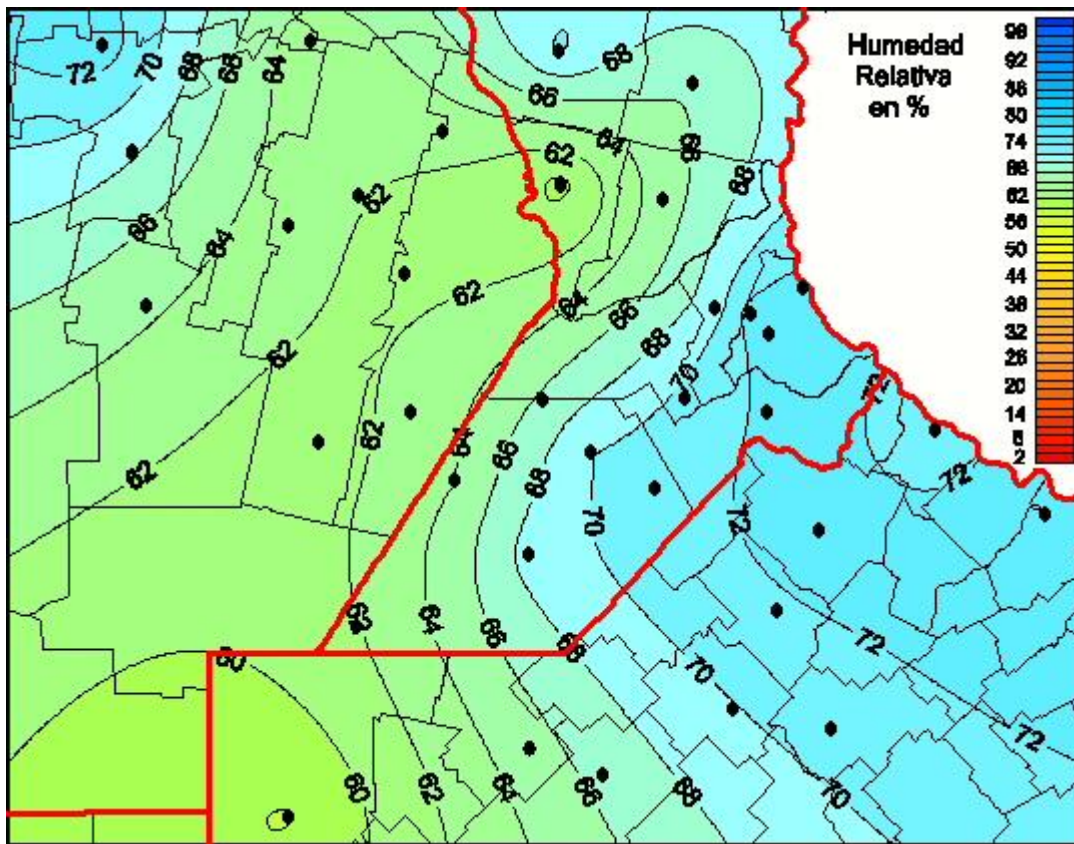

Humedad Relativa

Mapa de humedad relativa de las las últimas 24 horas.
(Desde las 8:00AM hasta las 8:00AM). Se actualiza a las 10:00hs.