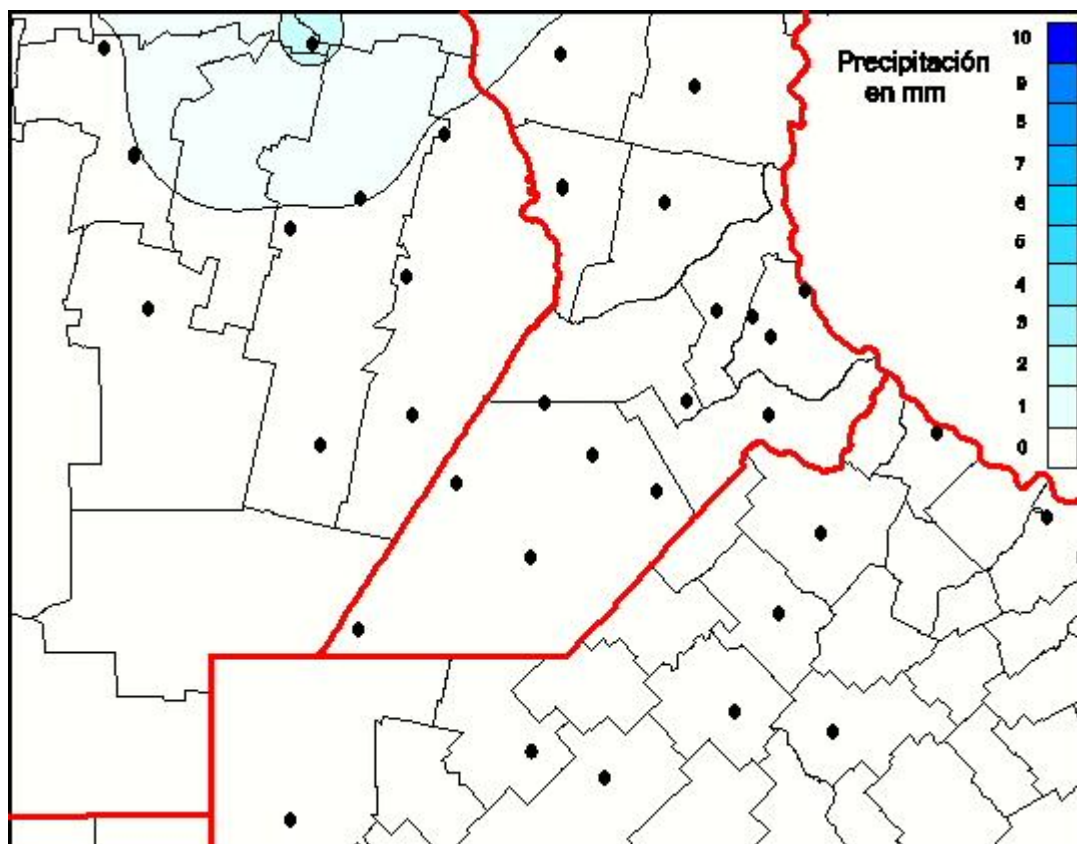

Lluvias

Mapa de precipitación acumulada en las últimas 24 horas.
(Desde las 8:00AM hasta las 8:00AM). Se actualiza a las 10:00hs.