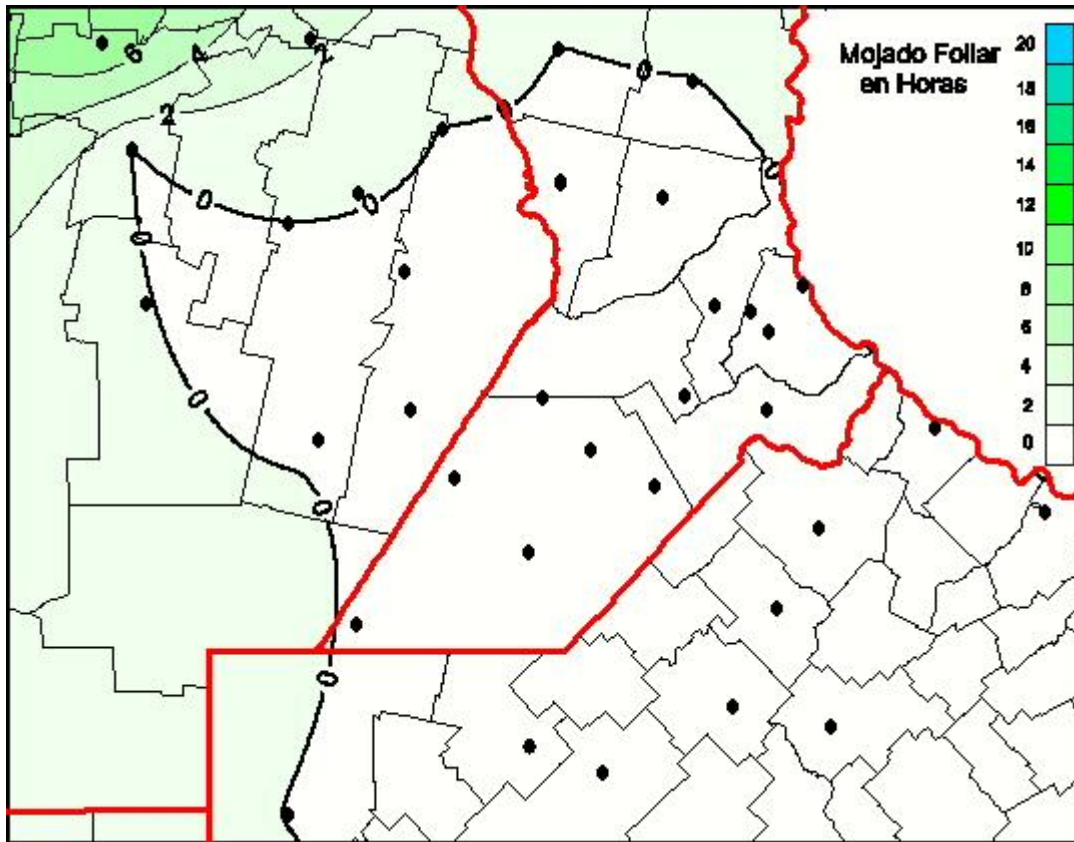

Humedad de Hoja

Mapa de humedad de hoja de las las últimas 24 horas.
(Desde las 8:00AM hasta las 8:00AM). Se actualiza a las 10:00hs.