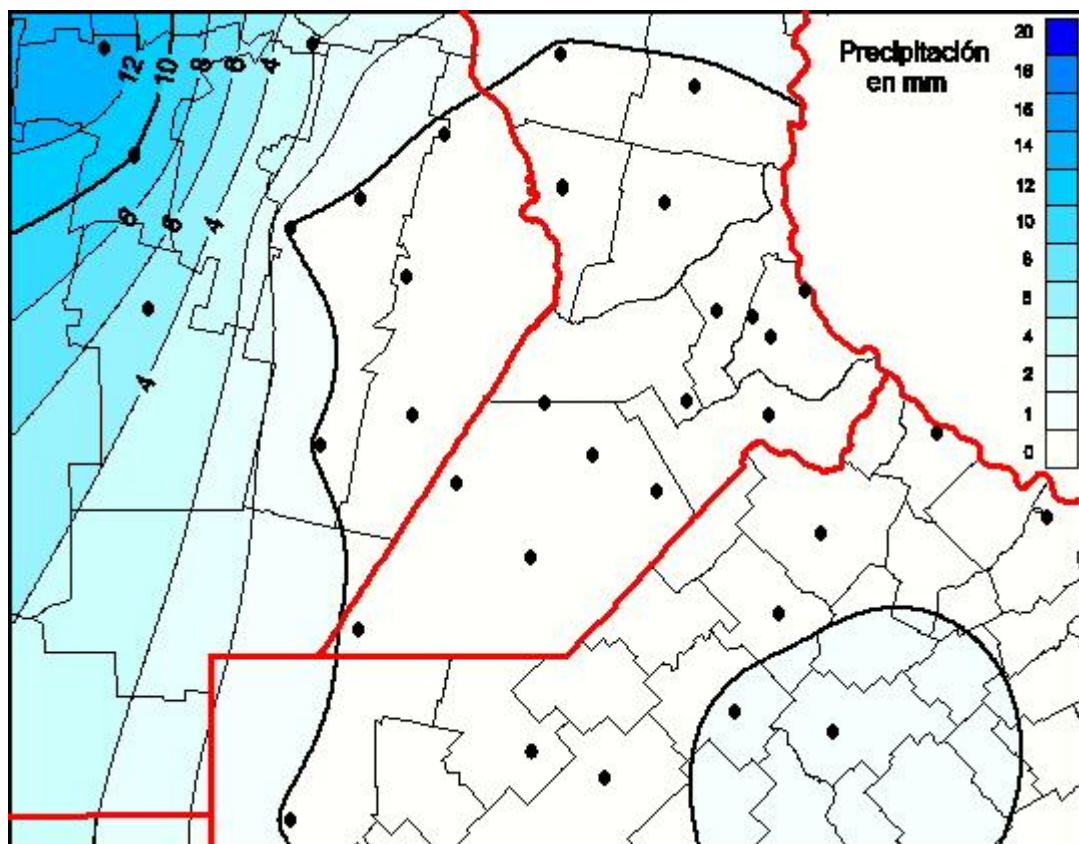

Lluvias

Mapa de precipitación acumulada en las últimas 24 horas.
(Desde las 8:00AM hasta las 8:00AM). Se actualiza a las 10:00hs.