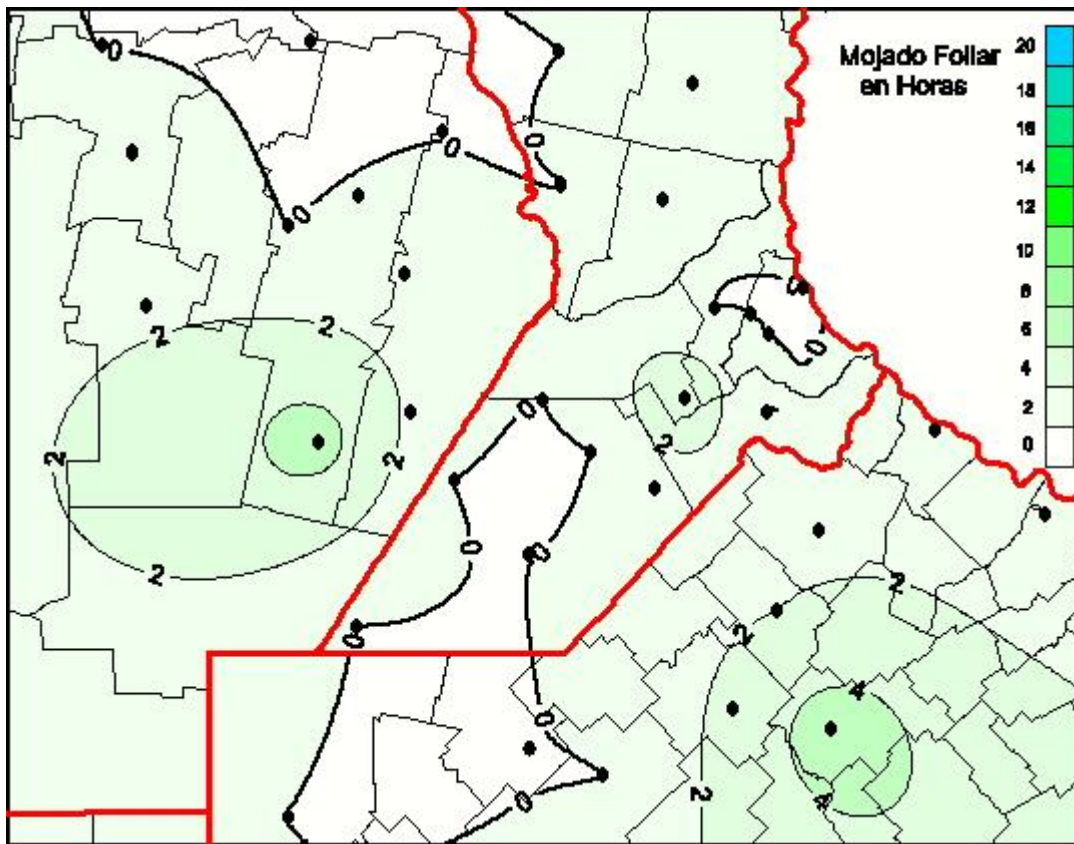

Humedad de Hoja

Mapa de humedad de hoja de las últimas 72 horas.
(Desde las 8:00AM hasta las 8:00AM). Se actualiza a las 10:00hs.