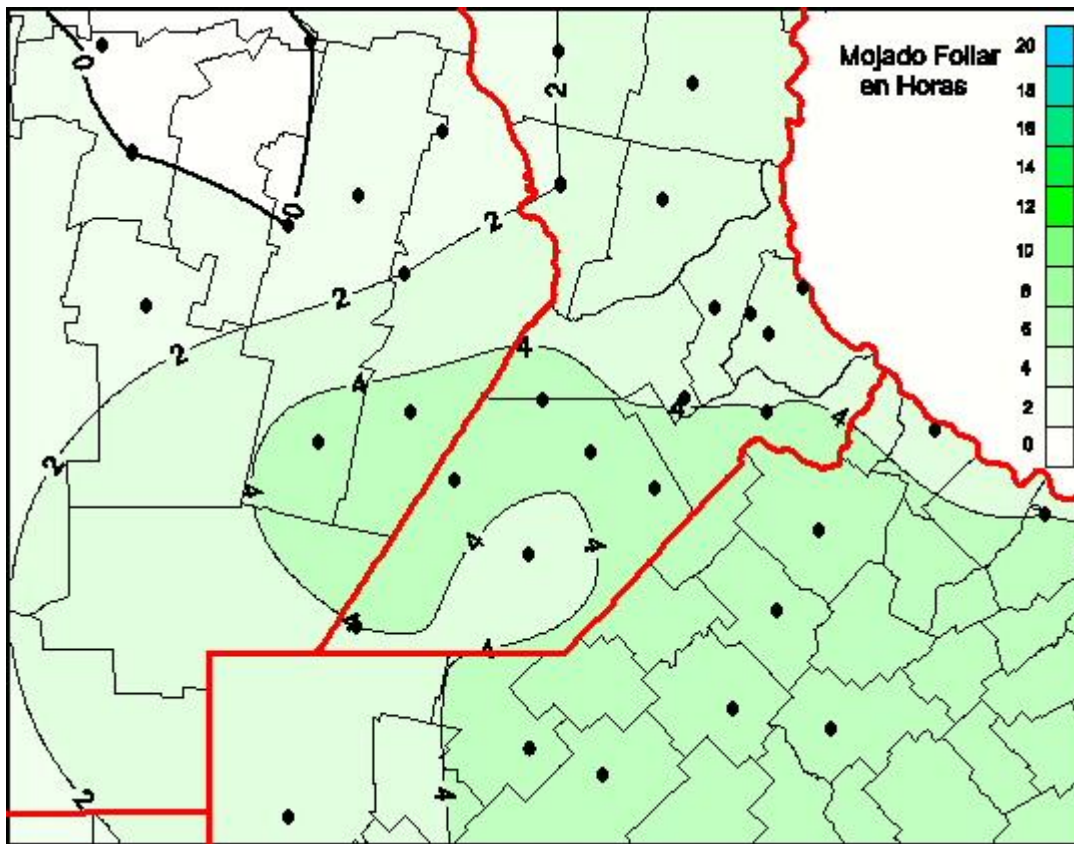

## Humedad de Hoja

Mapa de humedad de hoja de las las últimas 24 horas.  
(Desde las 8:00AM hasta las 8:00AM). Se actualiza a las 10:00hs.