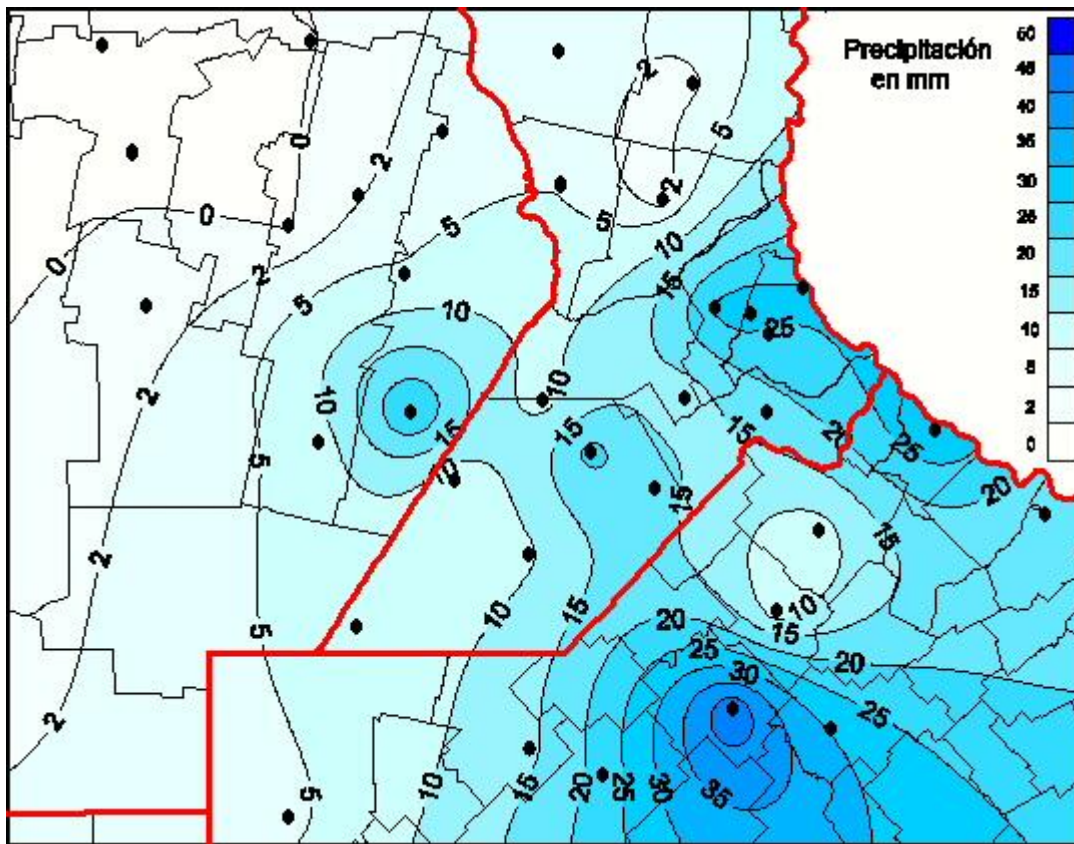

Lluvias

Mapa de precipitación acumulada en las últimas 24 horas.
(Desde las 8:00AM hasta las 8:00AM). Se actualiza a las 10:00hs.