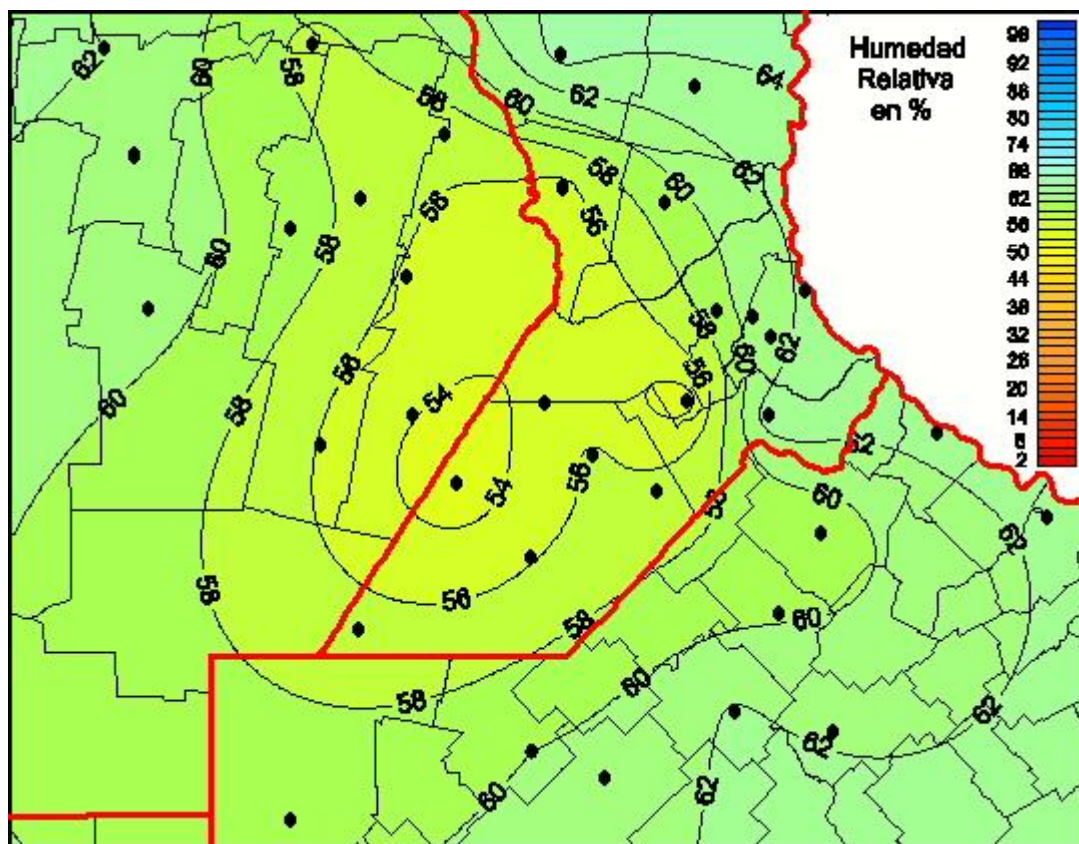

Humedad Relativa

Mapa de humedad relativa de las últimas 24 horas.
(Desde las 8:00AM hasta las 8:00AM). Se actualiza a las 10:00hs.