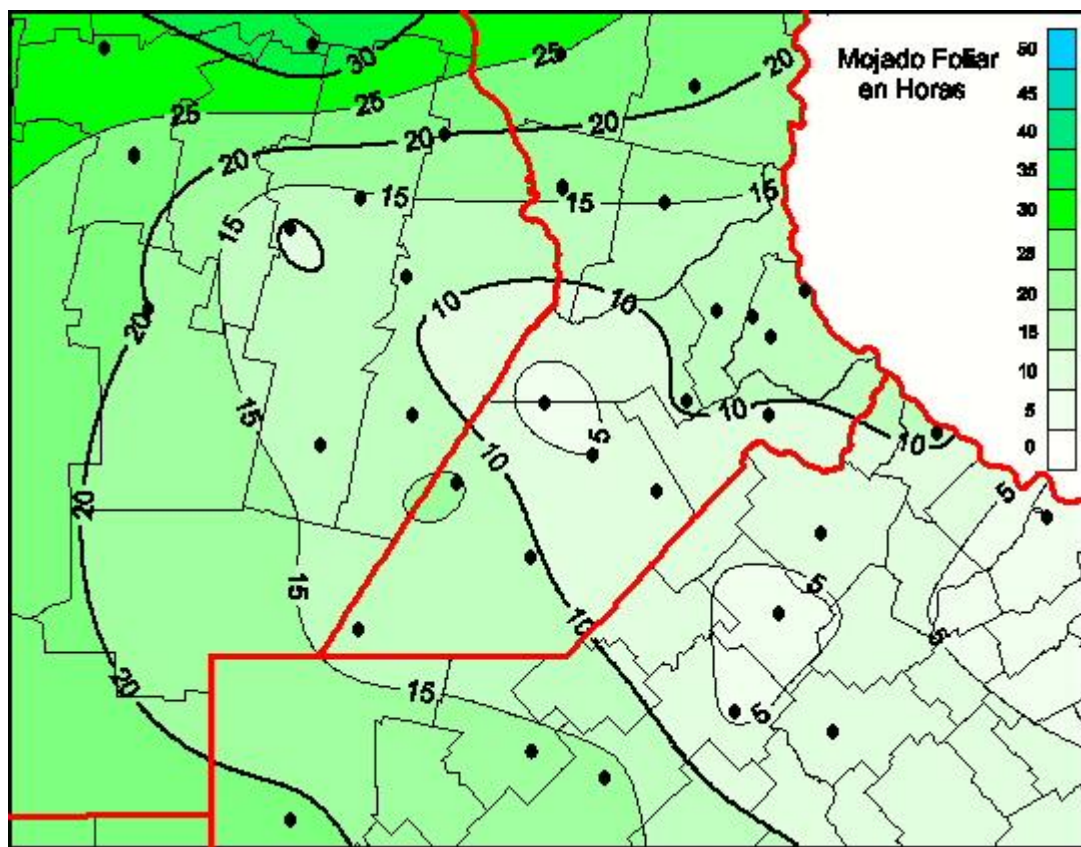

Humedad de Hoja

Mapa de humedad de hoja de las las últimas 72 horas.
(Desde las 8:00AM hasta las 8:00AM). Se actualiza a las 10:00hs.