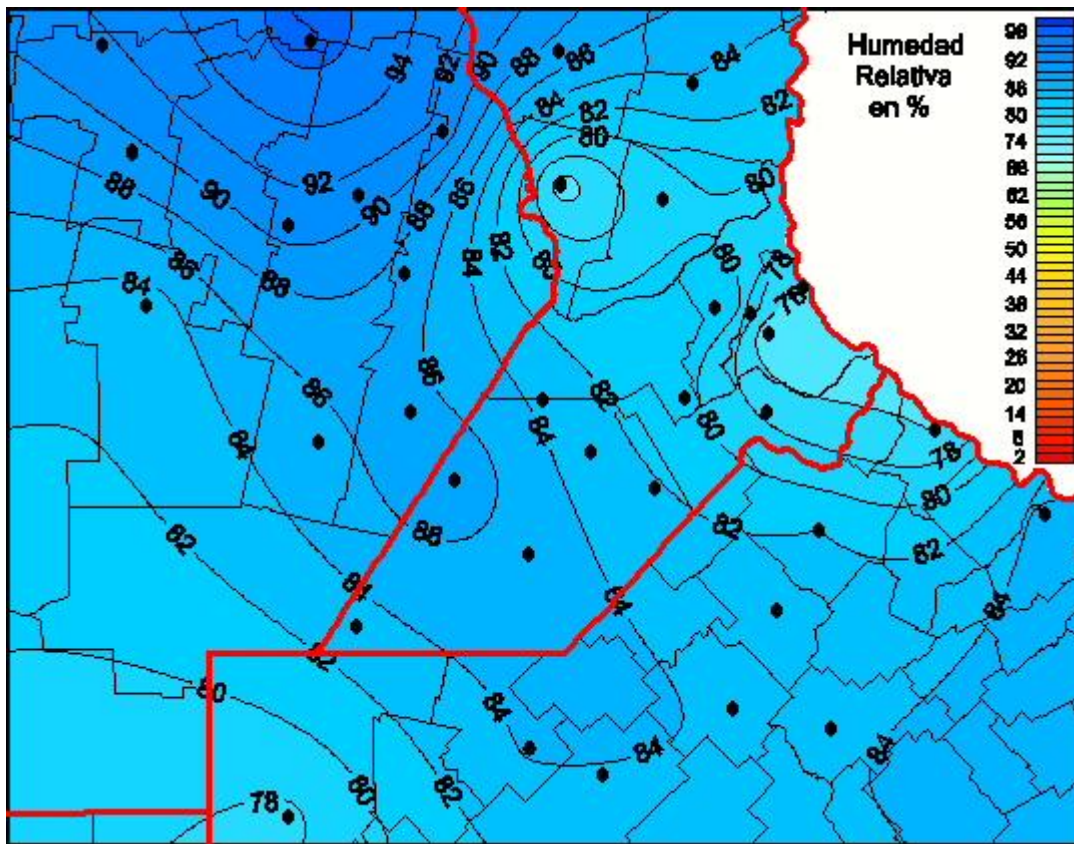

# Humedad Relativa

Mapa de humedad relativa de las últimas 72 horas.  
(Desde las 8:00AM hasta las 8:00AM). Se actualiza a las 10:00hs.