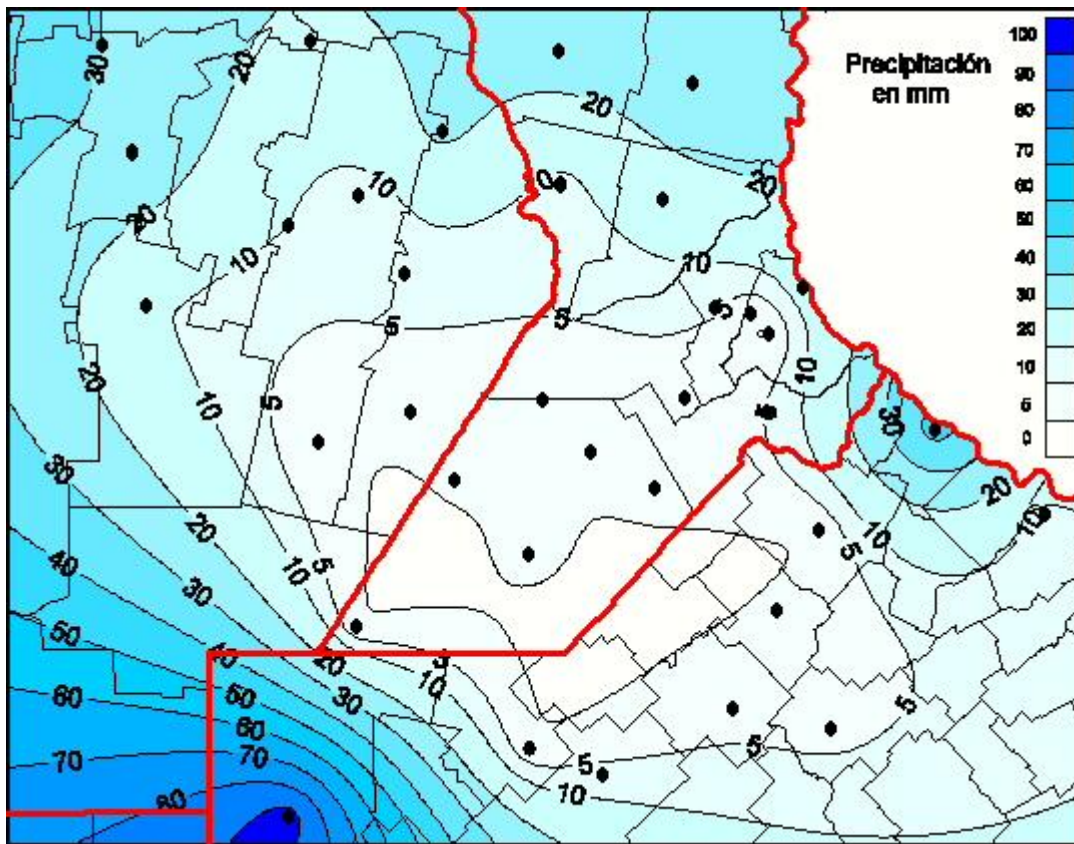

Lluvias

Mapa de precipitación acumulada en las últimas 72 horas.
(Desde las 8:00AM hasta las 8:00AM). Se actualiza a las 10:00hs.