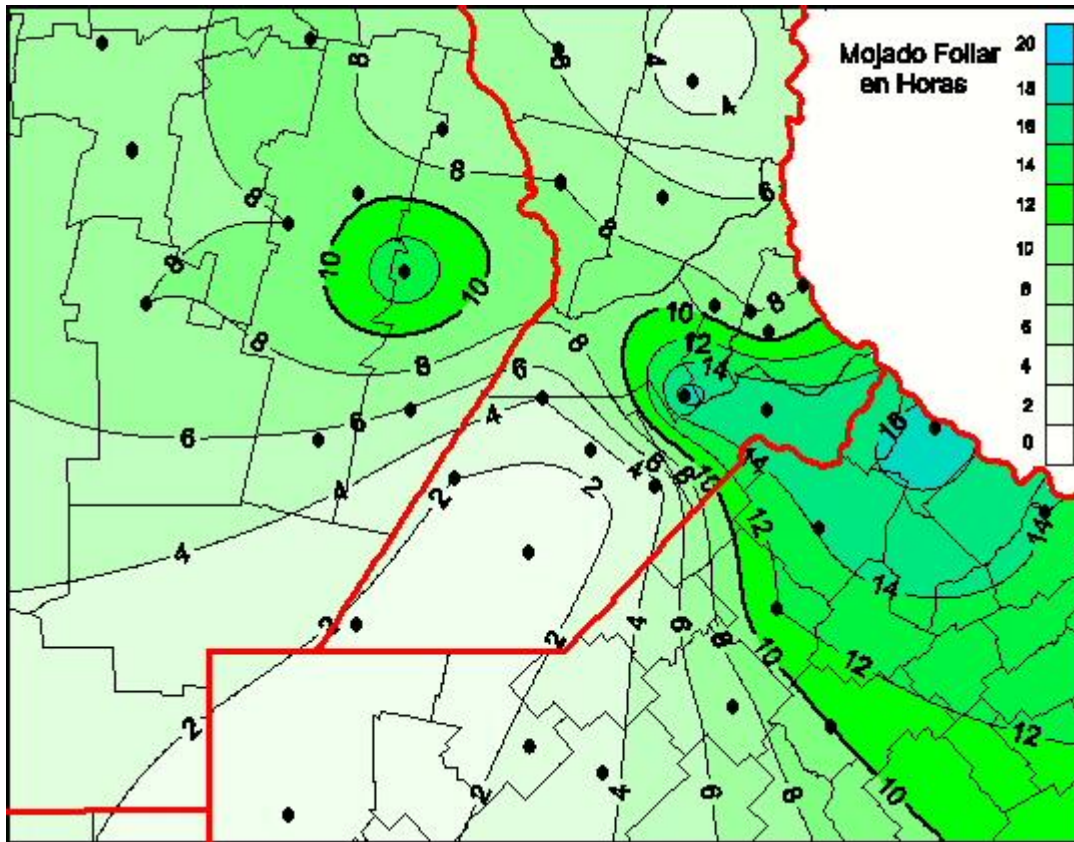

Humedad de Hoja

Mapa de humedad de hoja de las las últimas 24 horas.
(Desde las 8:00AM hasta las 8:00AM). Se actualiza a las 10:00hs.