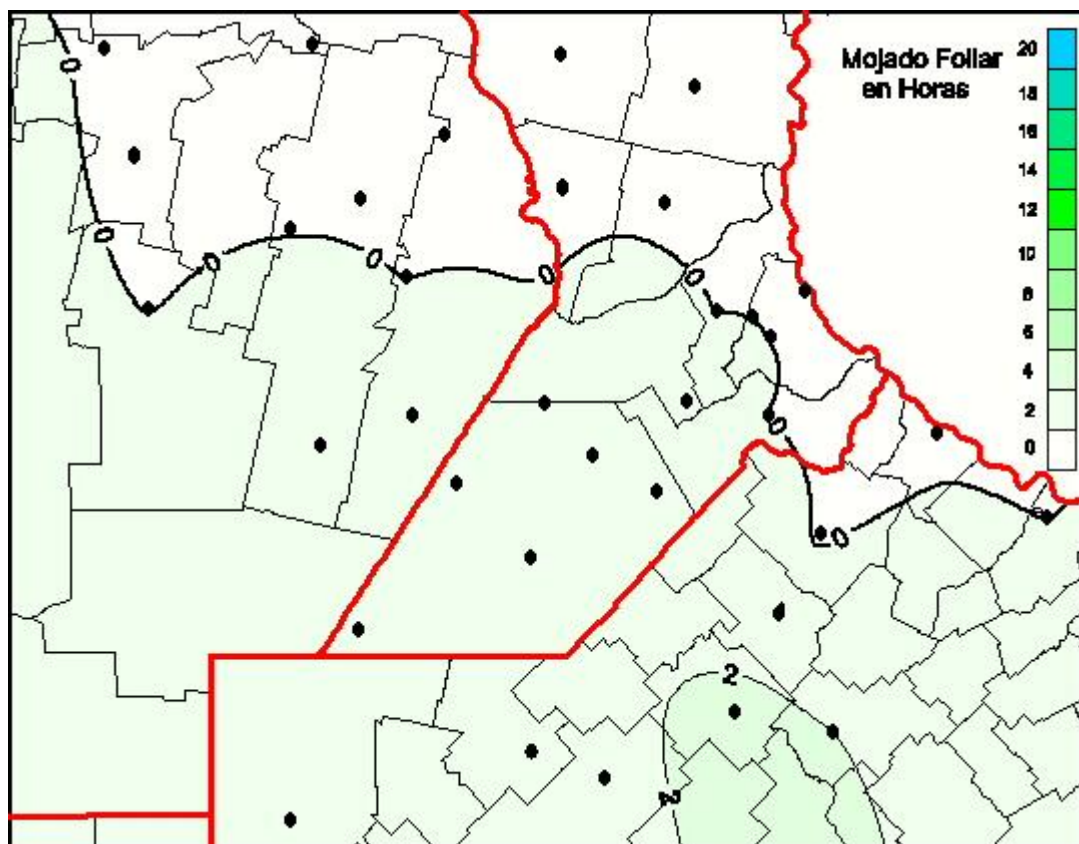

## Humedad de Hoja

Mapa de humedad de hoja de las las últimas 24 horas.  
(Desde las 8:00AM hasta las 8:00AM). Se actualiza a las 10:00hs.