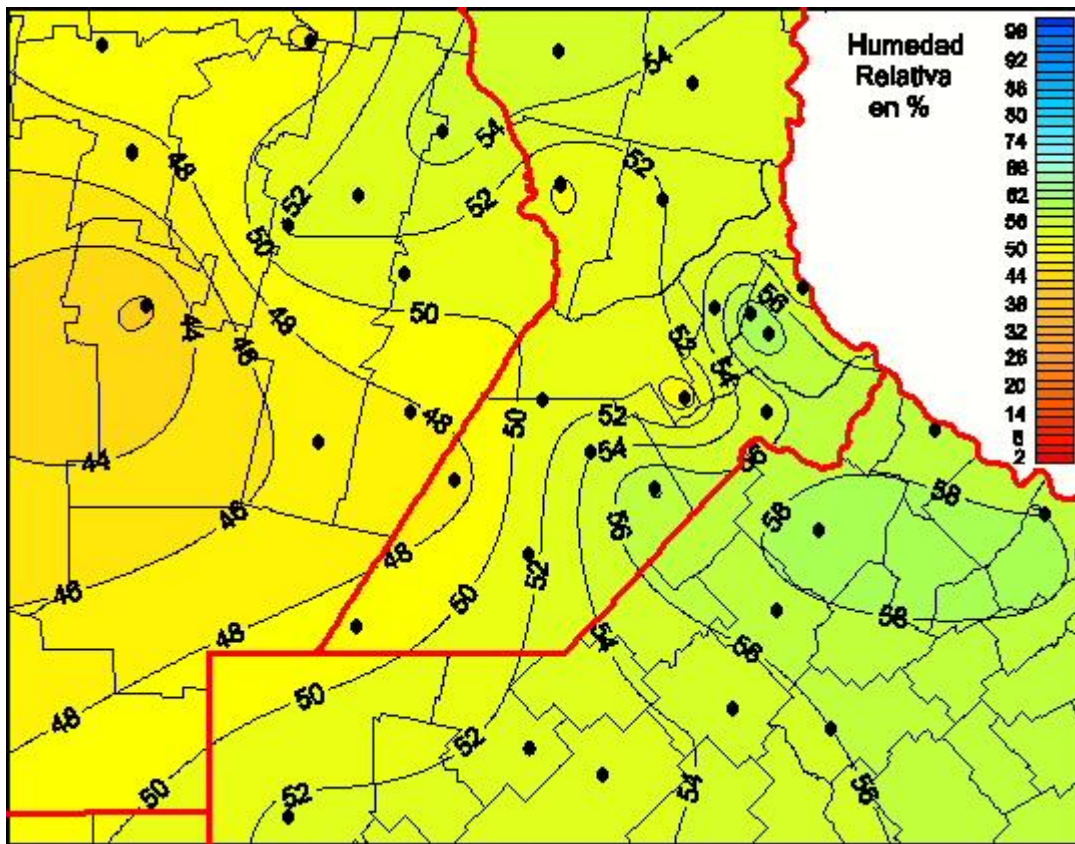

Humedad Relativa

Mapa de humedad relativa de las últimas 24 horas.
(Desde las 8:00AM hasta las 8:00AM). Se actualiza a las 10:00hs.